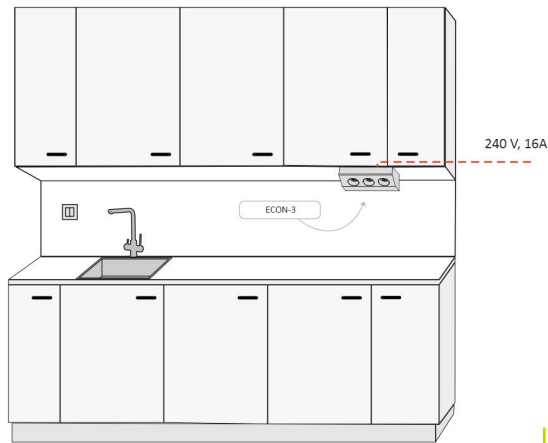

ECON-3 PISTORASIA ALULOOK

Limente Econ-3