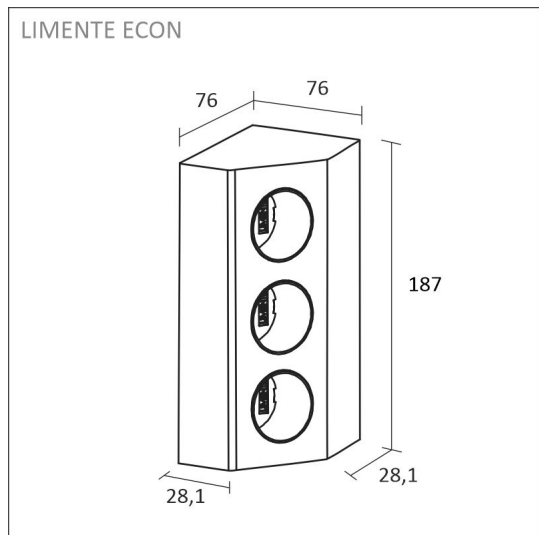

ECON-3 PISTORASIA ALULOOK