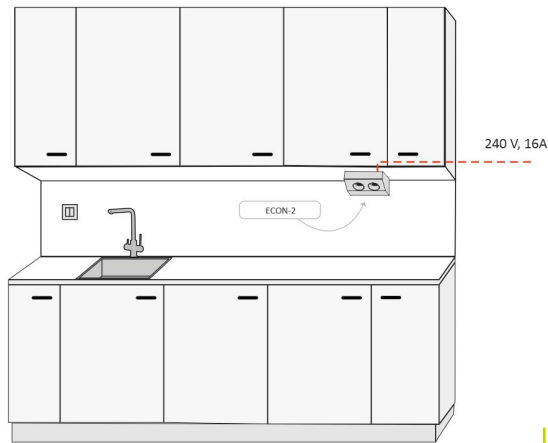

ECON-2 KULMAPISTORASIA ALULOOK

Limente Econ-2