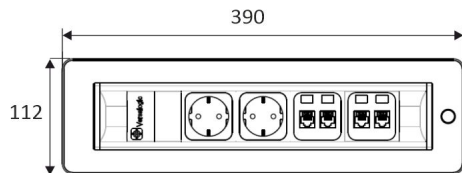

TURN-USB PISTORASIA, RST

LIMENTE TURN