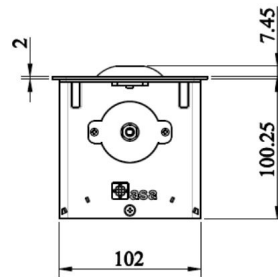

Väri vaihtoehdot

VersaTurn on aina pintamateriaaliltaan ruostumatonta terästä.

Asennus

VersaTurn-pistorasia on yksinkertainen ja nopea asentaa. Tasoon (10 – 55 mm) tehdään asennusohjeen mukainen reikä, johon pistorasia asetetaan ja kiristetään altpäin mukana tulevilla kiristysruuveilla. Sähköliitäntä tapahtuu mukana toimitettavan 2 m pistotulppaliitännäisen johdon avulla. Huomioi, että max. kahden metrin etäisyydellä on oltava maadoitettu pistorasia ja että pistorasia vaatii asennussyvyyttä n. 10 cm. TURN -pistorasioissa olevien USB-porttien sähkönkulutus standby-tilassa on <0,1W.

TUOTTEEN TEKNISET TIEDOT

TUOTTEEN MITAT MM (P X L X K)	390.0 x 112.0 x 102.0
ASENUSTAPA	Uppoasennus, Pistotulpaliitäntä
VÄRILÄMPÖTILA	
CRI-ARVO	
ELINIKÄ	
ENERGIALUOKKA	
VALOVIRTA	
HYÖTYSUHDE	
JÄNNITE	240 V
KOTELOINTILUOKKA	IP20
LED/M	
OTTOTEHO	
KYTKENTÄJAKSOJEN LUKUMÄÄRÄ	
KÄYTTÖLÄMPÖTILA	+5°C -- 40°C
VIRRANSYÖTTÖLIITIN	Kiinteä asennus
TAKUU KK	24
LISÄTURVA KK	
ASENNUS- JA KÄYTTÖOHJE	

TURN-USB PISTORASIA, RST

SUOSITELLUT LISÄVARUSTEET

TUOTEKOODI	TUOTE
63313	LIFT-S, PISTORASIA + USB (A+C), HARJATTU MUSTA
63312	LIFT-S, PISTORASIA + USB (A+C), HARJATTU KULTA
63315	LIFT-S, PISTORASIA + USB (A+C), KUPARI
63316	LIFT-S, PISTORASIA + USB (A+C), TINA
63319	LIFT-S, PISTORASIA + USB (A+C), MUSTA LASI
63314	LIFT-S, PISTORASIA + USB (A+C), VALKOINEN LASI
63329	LIFT-S, PISTORASIA + USB (A+C) + QI, MUSTA LASI
63324	LIFT-S, PISTORASIA + USB (A+C) + QI, VALK. LASI

TURN-USB PISTORASIA, RST

LIMENTE TURN

LIMENTE TURN

LIMENTE TURN

LIMENTE TURN