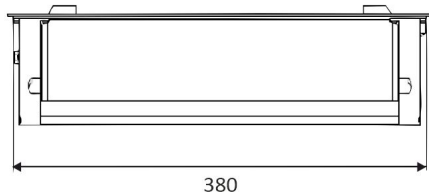

TUOTTEEN TEKNISET TIEDOT

TUOTTEEN MITAT MM (P X L X K)	390.0 x 112.0 x 102.0
ASENUSTAPA	Uppoasennus, Pistotulpaliitäntä
VÄRILÄMPÖTILA	
CRI-ARVO	
ELINIKÄ	
ENERGIALUOKKA	
VALOVIRTA	
HYÖTYSUHDE	
JÄNNITE	240 V
KOTELOINTILUOKKA	IP20
LED/M	
OTTOTEHO	
KYTKENTÄJAKSOJEN LUKUMÄÄRÄ	
KÄYTTÖLÄMPÖTILA	+5°C -- 40°C
VIRRANSYÖTTÖLIITIN	Kiinteä asennus
TAKUU KK	24
LISÄTURVA KK	
ASENNUS- JA KÄYTTÖOHJE	

TURN-USB PISTORASIA, RST

LIMENTE TURN

LIMENTE TURN

LIMENTE TURN

LIMENTE TURN