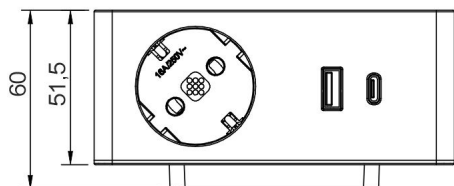

VERSAQ USB PISTORASIA MUSTA

VERSAQ USB