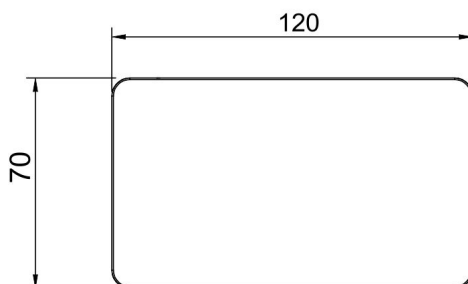

VERSAQ USB

VERSAQ USB