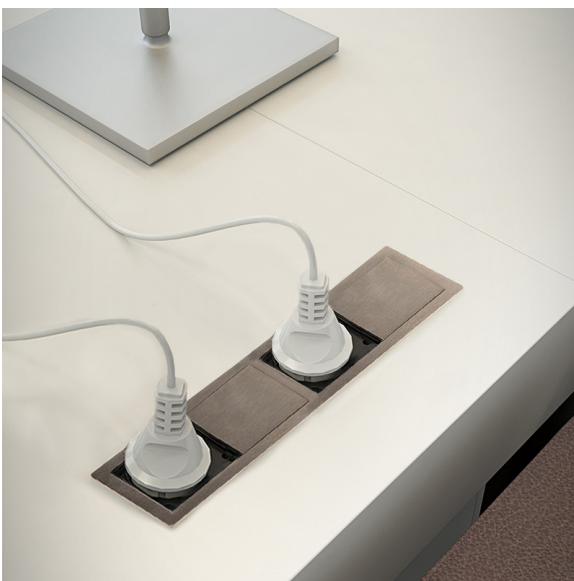

Asennus ja sähköliitäntä

MONO-2 ja MONO-2-USB ovat yksinkertaisia ja nopeita asentaa.

[Lue lisää kotisivuilta](#)

TOIMITUKSEEN SISÄLTYVÄT TUOTTEET

- pistorasia 2m syöttöjohdolla
- maadoitettu pistotulppa