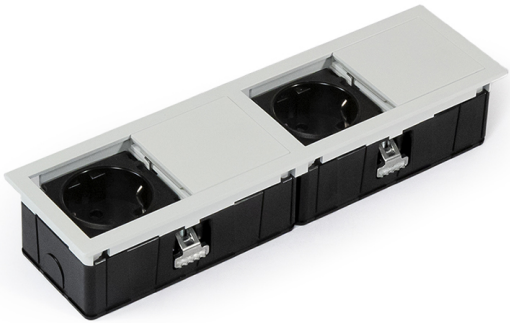

MONO-2

pistorasia | valkoinen

Tuotekoodi: 631755

Matalarakenteinen pöytätasoon upotettava pistorasia

MONO-2 ja MONO-2 USB ovat erittäin matalarakenteisia pistorasioita, jotka on suunniteltu asennettavaksi pöytätasoon, hyllyihin, kalusteisiin yms. Matalan rakenteensa ja pistotulppaliitännäisen virransyötön ansiosta niitä voidaan käyttää myös irtonaisissa kalusteissa kuten pöydissä, sohvilla ja kirjahyllyissä.

MONO-2 sisältää kaksi erillistä pistorasiaa ja MONO-2 USB yhden pistorasian sekä kaksi USB-liitäntää (USB-A ja USB-C). Pistoikepaikat on sijoitettu siten, että kaksiosaisen pistorasian kumpikin puoli on avattavissa erikseen. Näin voit käyttää joko yhtä pistorasiaa erikseen tai molempia samanaikaisesti. Käytettäessä vain yhtä pistorasiaa on toinen suljettuna ja suojakannen ansiosta suojassa mm. roskilta ja ruoan muruilta. Suljettuna MONO:n pinta on tasainen, jolloin myös tason pinta näyttää tasaiselta ja yhtenäiseltä. Suojakannen rakenteen ansiosta pistorasia on suljettuna myös suojattu roiskevedeltä (IP 54).

Asennus ja sähköliitäntä

MONO-2 ja MONO-2-USB ovat yksinkertaisia ja nopeita asentaa.

[Lue lisää kotisivuilta](#)

TOIMITUKSEEN SISÄLTYVÄT TUOTTEET

- pistorasia 2m syöttöjohdolla
- maadoitettu pistotulppa

MONO-2 PISTORASIA VALKOINEN

TUOTTEEN TEKNISET TIEDOT

TUOTTEEN MITAT MM (P X L X K)	236.0 x 66.0 x 42.0
ASENNUSTAPA	Uppoasennus
VÄRILÄMPÖTILA	
CRI-ARVO	
ELINIKÄ	
ENERGIALUOKKA	
VALOVIRTA	
HYÖTYSUHDE	
JÄNNITE	240 V
KOTELOINTILUOKKA	IP54
LED/M	
OTTOTEHO	
KYTKENTÄJAKSOJEN LUKUMÄÄRÄ	
KÄYTTÖLÄMPÖTILA	5°C~40°C
VIRRANSYÖTTÖLIITIN	
TAKUU KK	24
LISÄTURVA KK	
ASENNUS- JA KÄYTTÖOHJE	http://www.limente.fi/Images/productpics/instructions/Limente_Mono2.pdf