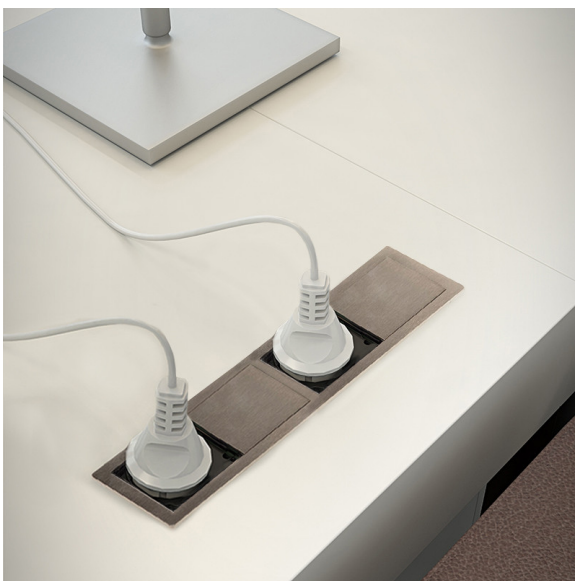

Asennus ja sähköliitäntä

MONO-2 ja MONO-2-USB ovat yksinkertaisia ja nopeita asentaa.

[Lue lisää kotisivuilta](#)

TOIMITUKSEEN SISÄLTYVÄT TUOTTEET

- pistorasia 2m syöttöjohdolla
- maadoitettu pistotulppa