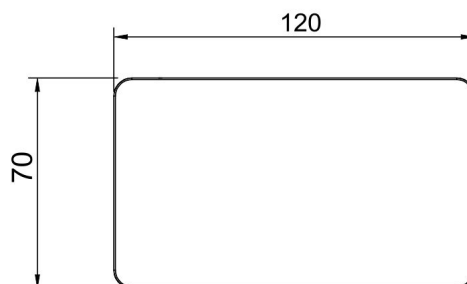

VERSAQ USB

VERSAQ USB