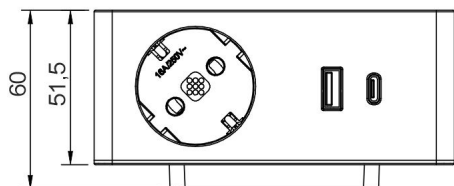

VERSAQ USB PISTORASIA VALKOINEN

VERSAQ USB