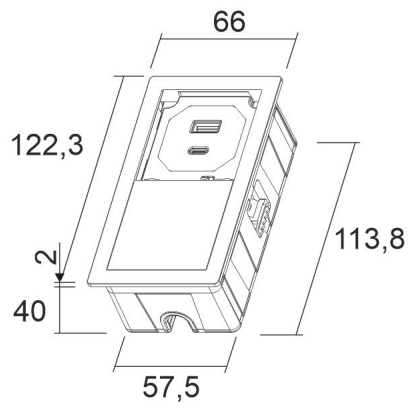

MONO-1 USB PISTORASIA HARJATTU KULTA

LIMENTE MONO-1 USB