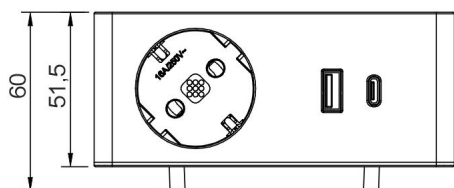

VERSAQW USB PISTORASIA VALKOINEN

VERSAQW USB