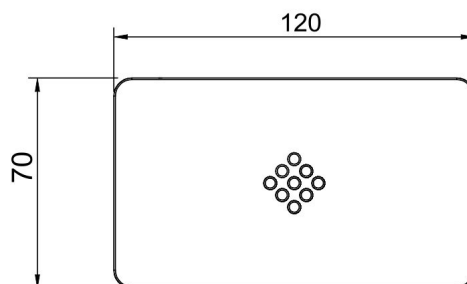

VERSAQW USB

VERSAQW USB