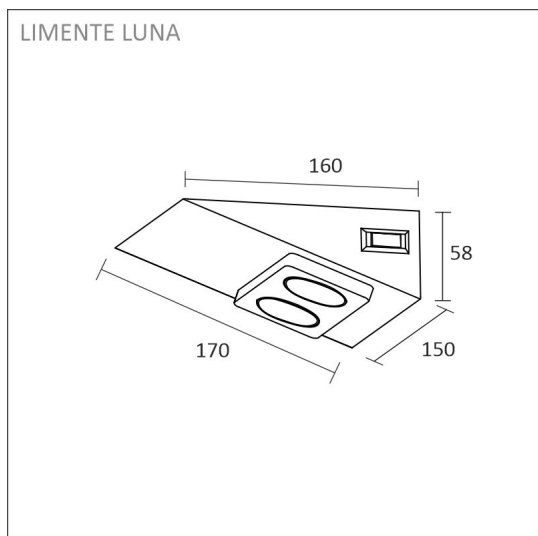

LUNA-2 PISTORASIA KYTKIMELLÄ MUSTA