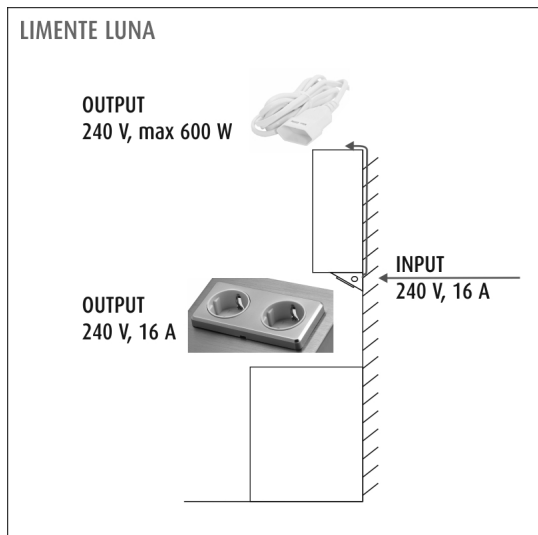

LUNA-2 PISTORASIA KYTKIMELLÄ MUSTA