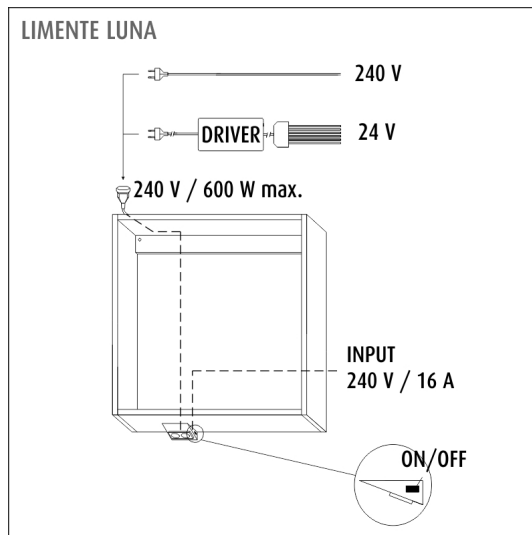

LUNA-2 PISTORASIA KYTKIMELLÄ MUSTA