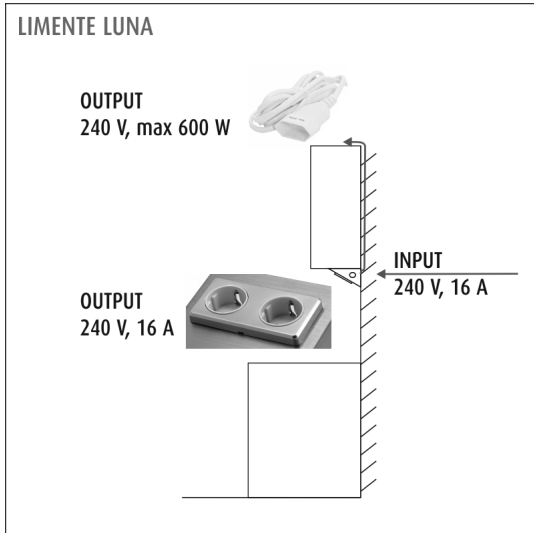

LUNA-2 PISTORASIA KYTKIMELLÄ VALKOINEN