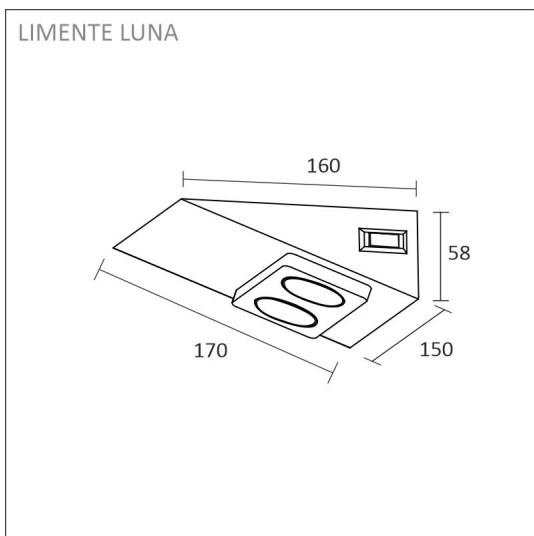

LUNA-2 PISTORASIA KYTKIMELLÄ VALKOINEN