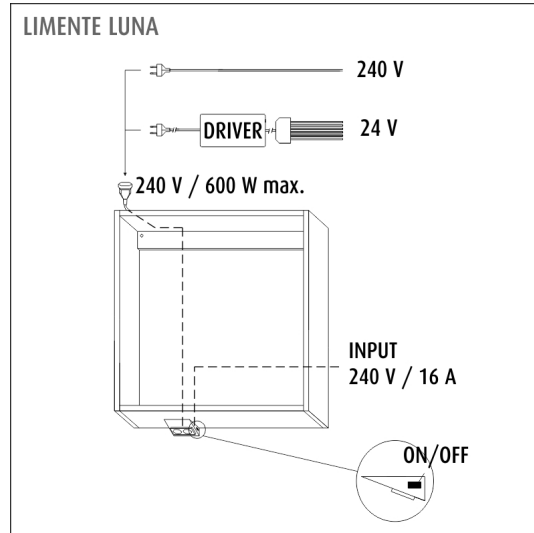

LUNA-2 PISTORASIA KYTKIMELLÄ VALKOINEN