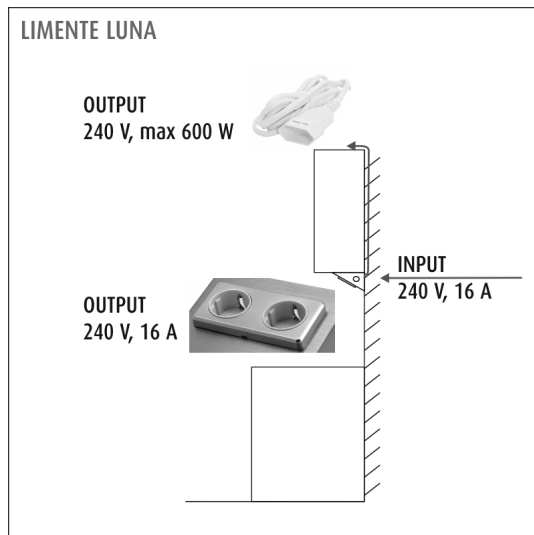

LIMENTE LUNA-2 PISTORASIA KYTKIMELLÄ RST