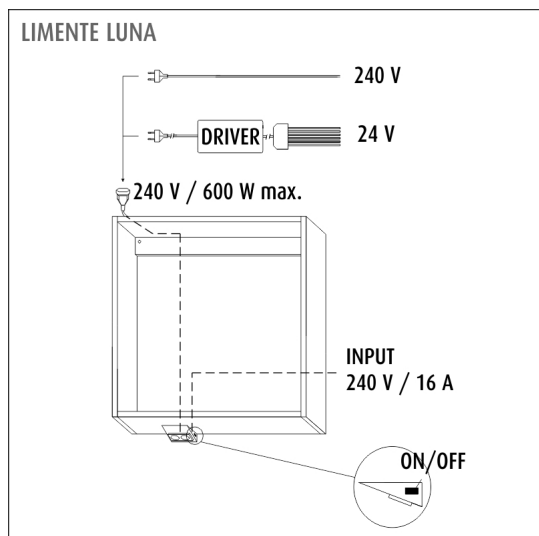

LIMENTE LUNA-2 PISTORASIA KYTKIMELLÄ RST