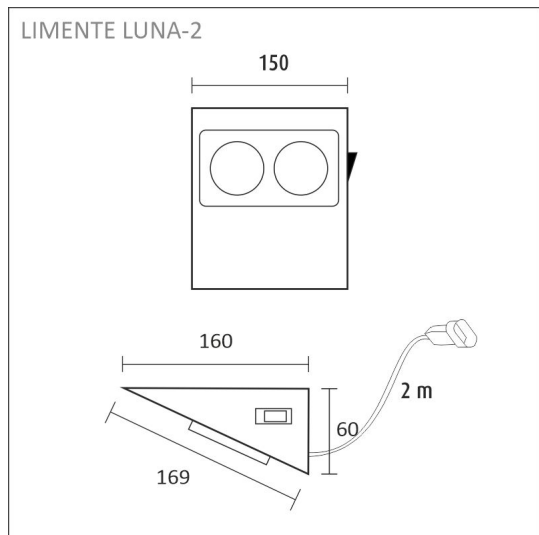

LIMENTE LUNA-2 PISTORASIA KYTKIMELLÄ RST