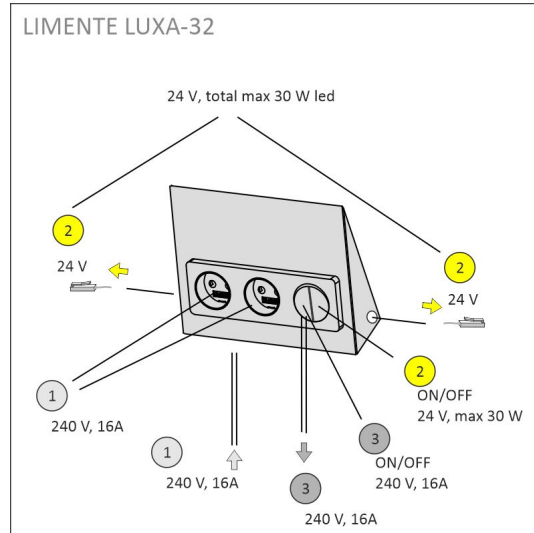

LUXA-32 PISTORASIA KYTK. MU