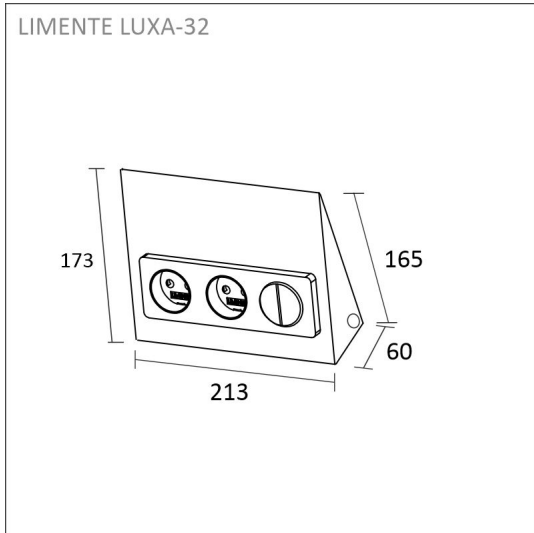

LUXA-32 PISTORASIA KYTK. MU