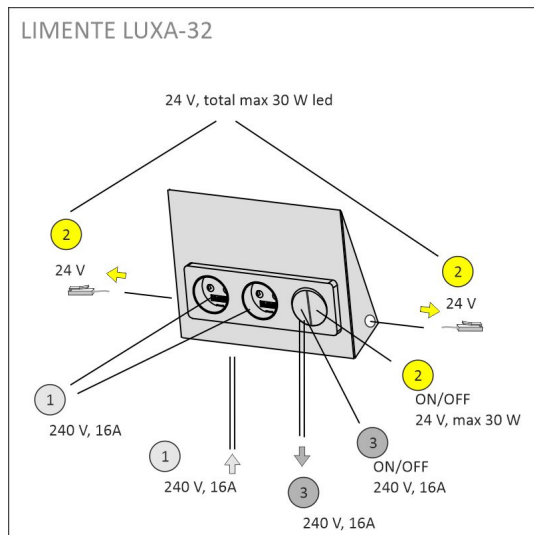

LUXA-32 PISTORASIA KYTK. VA