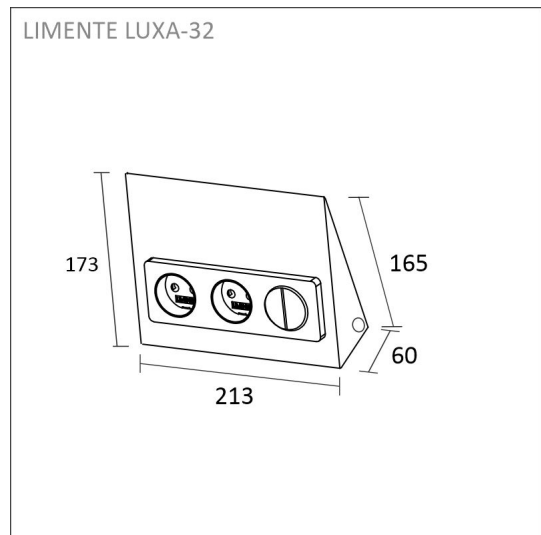

LUXA-32 PISTORASIA KYTK. VA