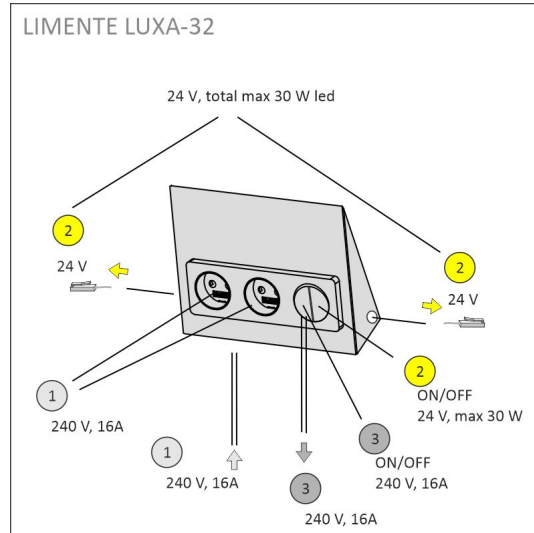

LUXA-32 PISTORASIA KYTK. RST