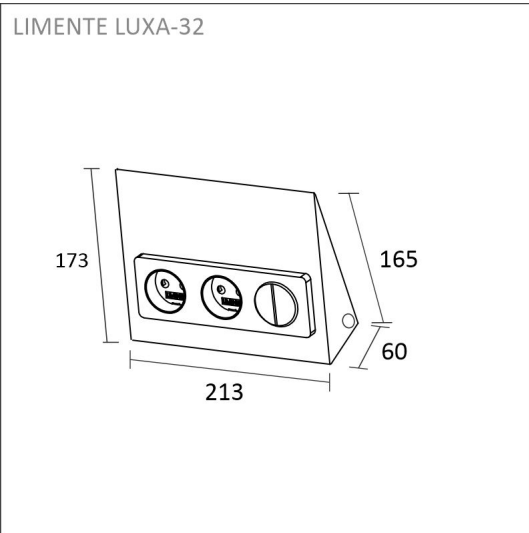

LUXA-32 PISTORASIA KYTK. RST