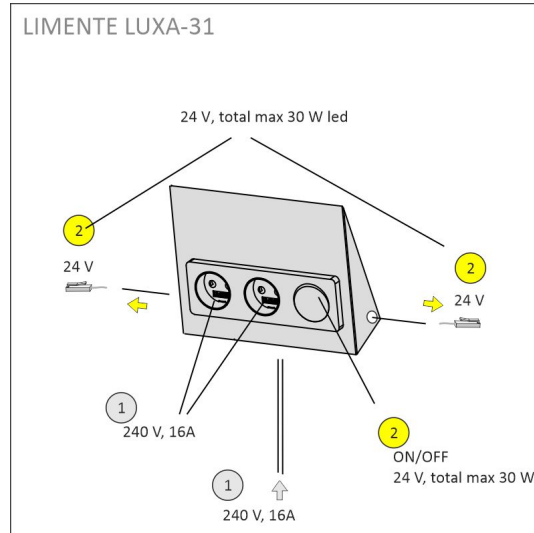

LUXA-31 PISTORASIA VIRTALÄHTEELLÄ MUSTA