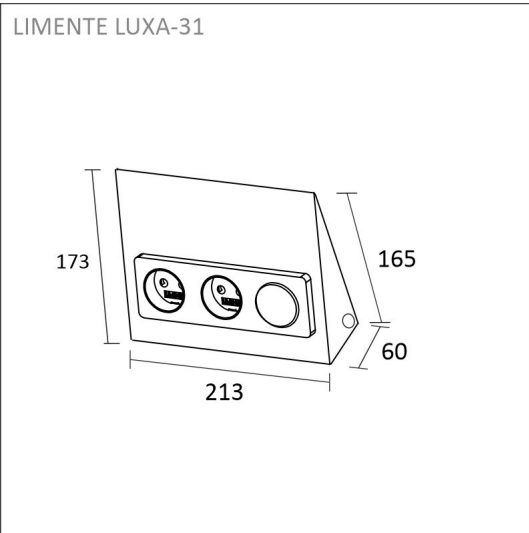

LUXA-31 PISTORASIA VIRTALÄHTEELLÄ MUSTA