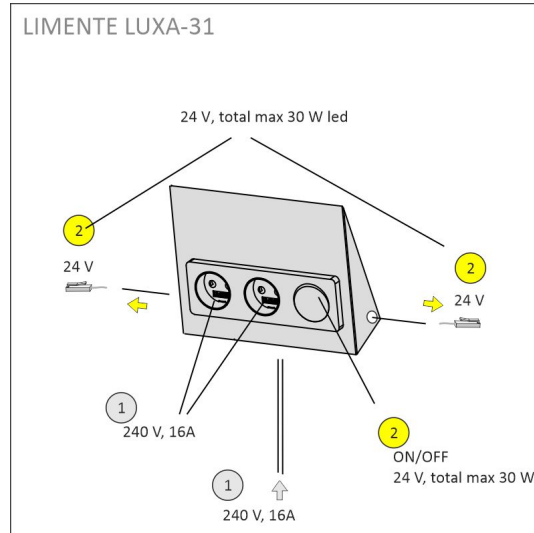

LUXA-31 PISTORASIA VIRTALÄHTEELLÄ VALKOINEN