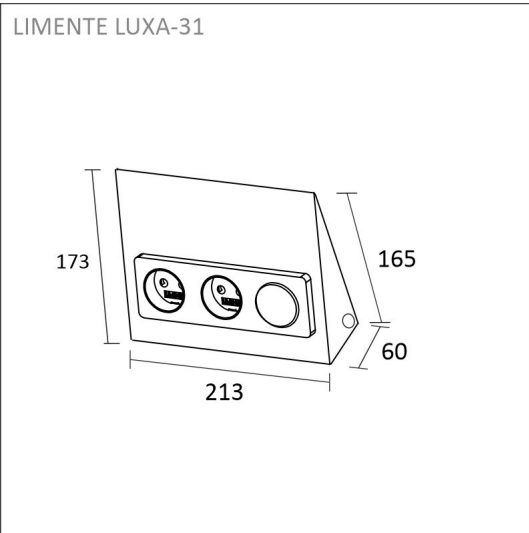

LUXA-31 PISTORASIA VIRTALÄHTEELLÄ VALKOINEN