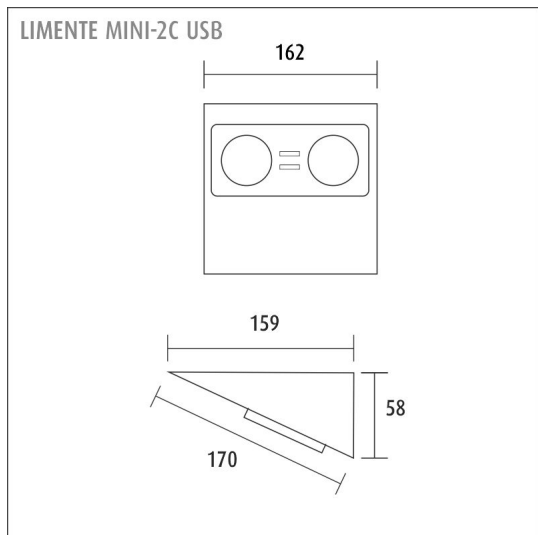

MINI-2C USB PISTORASIA MUSTA