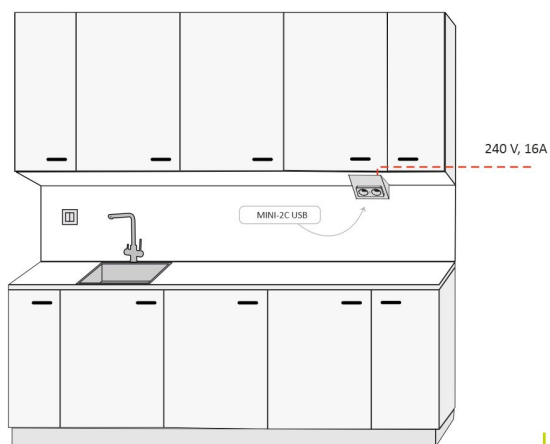

Asennus ja sähköliitäntä

Määrittele paikka, johon sähkösyöttö tuodaan, tai käytä olemassa olevaa syöttökaapelia. Virransyöttö tuodaan pistorasiaan seinästä. Pistorasia asennetaan kulmaan kahta kiinteää, palamatonta pintaa vasten siten, että sen tausta ei jää avoimeksi. Varsinainen kiinnitys tapahtuu mukana olevien ruuvien avulla. Katso tarkemmat ohjeet asennusohjeesta.

TUOTTEEN TEKNISET TIEDOT

TUOTTEEN MITAT MM (P X L X K)	162.0 x 160.0 x 58.0
ASENUSTAPA	Pinta-asennus
VÄRILÄMPÖTILA	-
CRI-ARVO	-
ELINIKÄ	-
ENERGIALUOKKA	-
VALOVIRTA	-
HYÖTYSUHDE	-
JÄNNITE	240 V
KOTELOINTILUOKKA	IP20
LED/M	-
OTTOTEHO	-
KYTKENTÄJAKSOJEN LUKUMÄÄRÄ	-
KÄYTTÖLÄMPÖTILA	-20°C~45°C
VIRRANSYÖTTÖLIITIN	-
TAKUU KK	24
LISÄTURVA KK	-
ASENNUS- JA KÄYTTÖOHJE	http://www.limente.fi/Images/productpics/instructions/limente_mini-2_mini-2C-USB_mini-3_luna-2.pdf

MINI-2C USB PISTORASIA MUSTA

MINI-2C USB PISTORASIA MUSTA

Limente Mini-2C USB

LIMENTE
HELSINKI