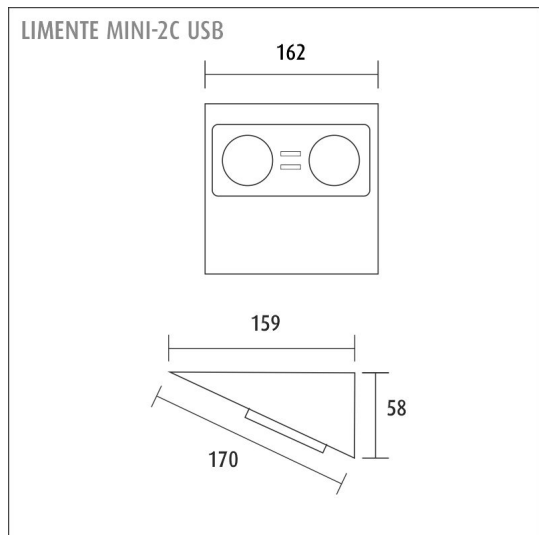

MINI-2C USB PISTORASIA VAL