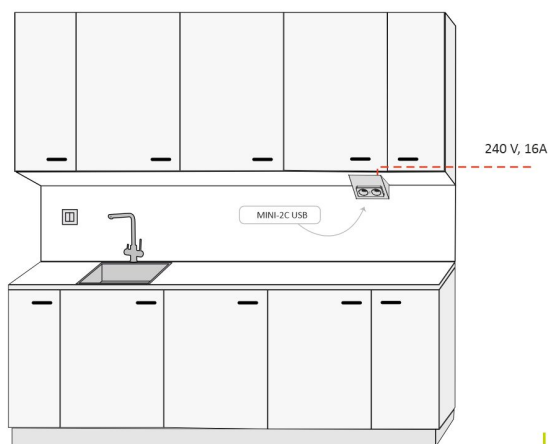

MINI-2C USB PISTORASIA RST

Limente Mini-2C USB

LIMENTE
HELSENKI