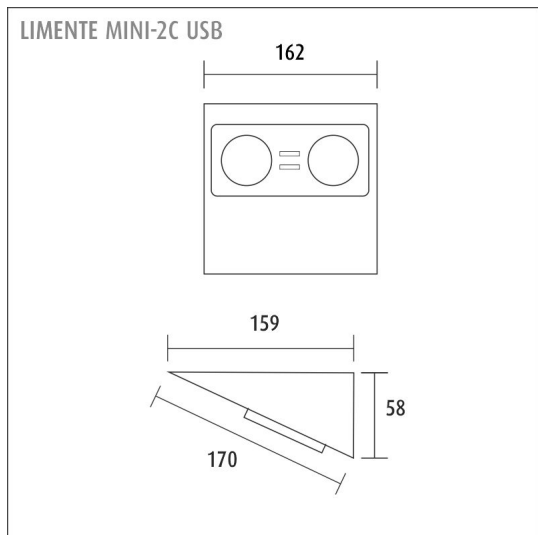

MINI-2C USB PISTORASIA RST