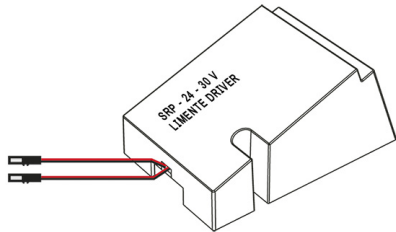

LIMENTE LUXA 30 W VIRTALÄHDE

valkoinen | 24 V | IP20

Tuotekoodi: 631200

24 V virtalähde led-valaisimille LUXA-pistorasiaan

virtalähde LUXA pistorasiaan, jolla voi ohjata maksimissaan kahta 24 V profiilivalaisinta yhteisteholtaan 30 W.

Himmennys ja valaistuksen ohjaus

Suojaukset

Virtalähde LUXA-pistorasian sisään, jota ohjataan pistorasiassa olevalla kytkimellä. Virtalähteen asennuksen saa suorittaa vain sähköalan ammattilainen voimassa olevien säännösten mukaisesti.

TOIMITUKSEEN SISÄLTYVÄT TUOTTEET

- 30W virtalähde Luxa pistorasiaan
- kaksi naaras TOP-liitintä
- -Plastic Free-pakkaus

VIRTALÄHDE LUXA 24V 30W

TUOTTEEN PERUSTIEDOT

TUOTEKOODI	631200
VIIVAKOODI	6438400003149
SÄHKÖNUMERO	4009742
ETIM YLEISNIMI JA TUOTESARJA	Muuntaja
ETIM LUOKKA	LED-liitäntälaitte EC002710
ETIM TUOTERYHMÄ	40 Valaisinkomponentit
VALAISIMEN VÄRI	Valkoinen
VALONLÄHDE	-

TUOTTEEN TEKNISET TIEDOT

TUOTTEEN MITAT MM (P X L X K)	106.8 x 70.0 x 50.0
ASENUSTAPA	Kiinteä asennus
VÄRILÄMPÖTILA	
CRI-ARVO	-
ELINIKÄ	
ENERGIALUOKKA	
VALOVIRTA	-
HYÖTYSUHDE	-
JÄNNITE	24 V DC
KOTELOINTILUOKKA	IP20
LED/M	
OTTOTEHO	
KYTKENTÄJAKSOJEN LUKUMÄÄRÄ	
KÄYTTÖLÄMPÖTILA	-20°C~45°C
VIRRANSYÖTTÖLIITIN	Kiinteä asennus
TAKUU KK	24
LISÄTURVA KK	-
ASENNUS- JA KÄYTTÖOHJE	https://www.limente.fi/Images/productpics/instructions/limente_luxa.pdf