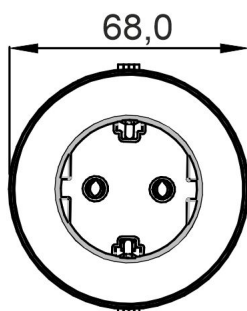

DOT SHUKO PISTORASIA RST/VALKOINEN/MUSTA

LIMENTE DOT SHUKO