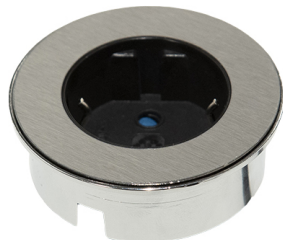

DOT SHUKO

pistorasia | rst/valk./musta

Tuotekoodi: 63101

Huomaamaton pyöreä pistorasia

Tyylikkään huomaamaton pistorasia voidaan upottaa pöytätasoon, hyllyihin, kalusteisiin, huonekaluihin yms. Pienen kokonsa ja pistotulppaliitännäisen virransyötön ansiosta niitä voidaan käyttää myös irtonaisissa kalusteissa kuten pöydissä, sohvilla ja kirjahyllyissä.

DOT-sarja sisältää neljä erilaista mallia, jotka ovat kaikki ulkomitoiltaan identtisiä. Tuotevaihtoehdot ovat DOT shuko -pistorasia, DOT USB (A+C) -pistorasia, DOT bluetooth kaiutin ja DOT langaton laturi. DOT-pistorasiat ovat ulkomitoiltaan identtisiä ja muodostavat näin ollen tyylikkään yhdistelmän asennettaessa vierekkäin tai päällekkäin. Moduulisen rakenteensa ansiosta DOT on projekteja varten saatavissa myös erityyppisillä liittimillä (esim. HDMI).

Pistorasioiden väri vaihtoehdot

Tuotteen mukana toimitetaan rst, valkoinen ja musta peitelaippa, jolloin asennuksen yhteydessä voidaan valita tuotteen väri. Ohut ulkokehä on aina kromattu.

Asennus ja sähköliitäntä

DOT shuko on yksinkertainen ja nopea asentaa.

[Lue lisää kotisivuilta](#)

TOIMITUKSEEN SISÄLTYVÄT TUOTTEET

- pistorasia 2m syöttöjohdolla
- maadoitettu pistotulppa

DOT SHUKO PISTORASIA RST/VALKOINEN/MUSTA