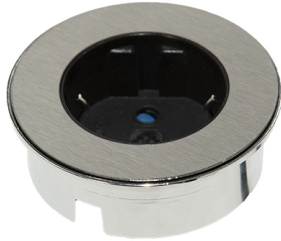

DOT SHUKO

pistorasia | rst/valk./musta

Tuotekoodi: 63101

Huomaamaton pyöreä pistorasia

Tyylikkään huomaamaton pistorasia voidaan upottaa pöytätasoon, hyllyihin, kalusteisiin, huonekaluihin yms. Pienen kokonsa ja pistotulppaliitännäisen virransyötön ansiosta niitä voidaan käyttää myös irtonaisissa kalusteissa kuten pöydissä, sohvilla ja kirjahyllyissä.

DOT-sarja sisältää neljä erilaista mallia, jotka ovat kaikki ulkomitoiltaan identtisiä. Tuotevaihtoehdot ovat DOT shuko -pistorasia, DOT USB (A+C) -pistorasia, DOT bluetooth kaiutin ja DOT langaton laturi. DOT-pistorasiat ovat ulkomitoiltaan identtisiä ja muodostavat näin ollen tyylikkään yhdistelmän asennettaessa vierekkäin tai päällekkäin. Moduulisen rakenteensa ansiosta DOT on projekteja varten saatavissa myös erityyppisillä liittimillä (esim. HDMI).

Pistorasioiden väri vaihtoehdot

Tuotteen mukana toimitetaan rst, valkoinen ja musta peitelaippa, jolloin asennuksen yhteydessä voidaan valita tuotteen väri. Ohut ulkokehä on aina kromattu.

Asennus ja sähköliitäntä

DOT shuko on yksinkertainen ja nopea asentaa.

[Lue lisää kotisivuilta](#)

TOIMITUKSEEN SISÄLTYVÄT TUOTTEET

- pistorasia 2m syöttöjohdolla
- maadoitettu pistotulppa

U-DOT PISTORASIA, RST/VA/MU

TUOTTEEN PERUSTIEDOT