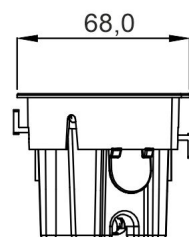

DOT SHUKO PISTORASIA RST/VALKOINEN/MUSTA

DOT

DOT