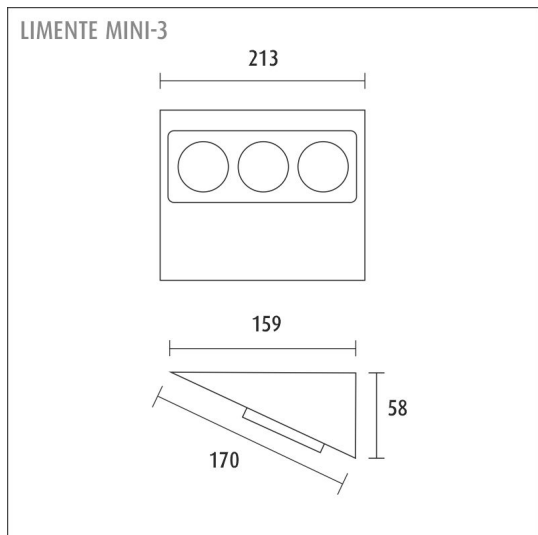

MINI-3 PISTORASIA MU