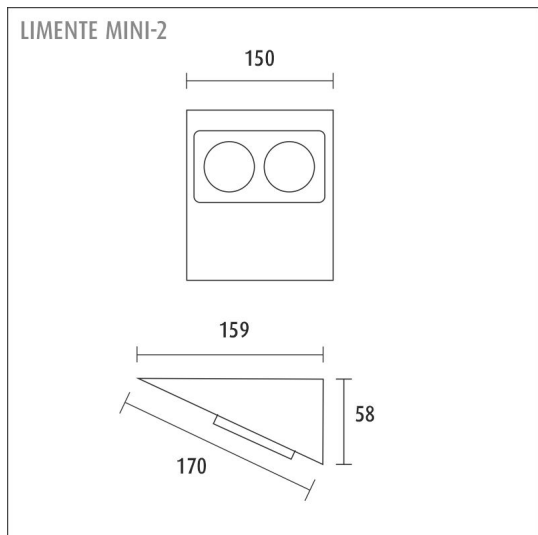

MINI-2 PISTORASIA MATTAMU