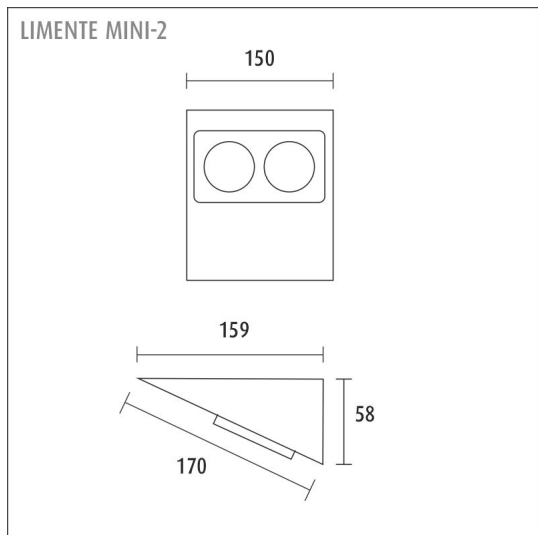

MINI-2 PISTORASIA VALKOINEN