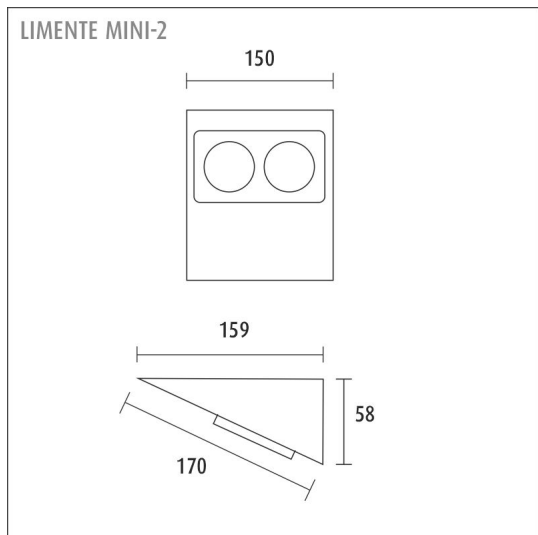

MINI-2 PISTORASIA RST