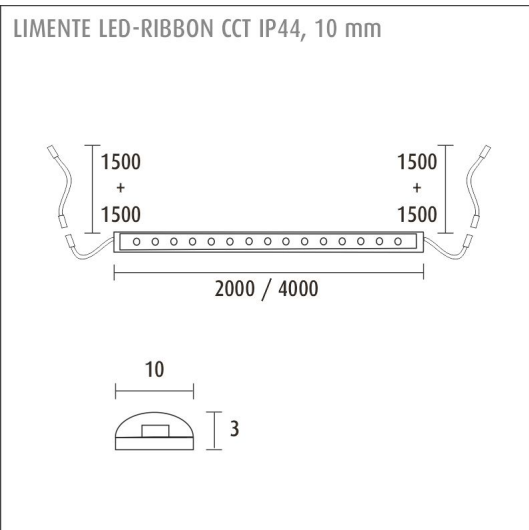

RIBBON 40 CCT LUX IP44 NAUHA