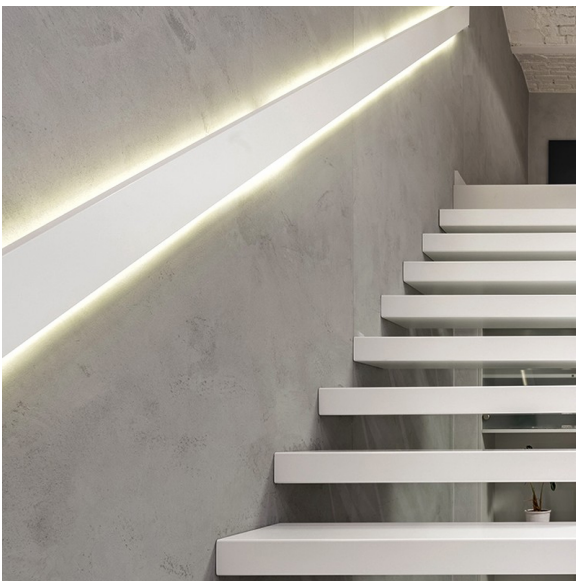

TOIMITUKSEEN SISÄLTYVÄT TUOTTEET

- Värilämpötilasäädettävä nauha, jossa kiinteä 1,5m virransyöttöjohto liittimin molemmissa päissä
- 2 x 1,5m irrallista virransyöttöjohtoa liittimin molemmissa päissä

Monikäyttöinen Led-nauha värilämpötilansäädöllä

LIMENTE RIBBON IP44 CCT LUX kuuluu LIMENTE CCT -mallistoon, jossa himmentämisen lisäksi myös valon värilämpötilaa voidaan säätää. Värilämpötilan säädön ansiosta voit helposti muuttaa huoneen tunnelmaa tilanteeseen sopivaksi. LIMENTE RIBBON on tehokas, lyhennettävissä oleva nauha, jossa ledit ovat erittäin lähellä toisiaan (196 led / metri). Nauhaa käytetään keittiön työskentelyvalaistuksen lisäksi epäsuorana valona esimerkiksi peilien takana, sokkeleissa, kalusteissa, katoissa sekä kaikkialla, missä valaisin halutaan hyvin näkymättömäksi. Erityisesti LIMENTE VALAISINLISTAan asennettuna valo on miellyttävän yhtenäistä ja tasaista. Värilämpötilan säädön ansiosta voit helposti muuttaa huoneen tunnelmaa tilanteeseen sopivaksi ja erityisesti LIMENTE-profiileihin asennettuna valo on miellyttävän yhtenäistä ja tasaista.

nauhan vakiopituudet ovat 2 ja 4 m ja nauhan voi lyhentää haluttuun mittaan noin 6,6 cm välein, mikä mahdollistaa erilaiset yksilölliset ratkaisut. Valaisimessa käytetään laadukkaita ledejä, joiden värintoistoindeksi on Ra>90, hyötysuhde 105 lm/W, valoteho 683 - 1505 lm/m ja värilämpötila noin 2700K-6000K. Valaisimessa on profiiliin lisäksi mattapintainen suojus (diffusori), joka tekee valosta pisteetöntä ja samalla muuttaa valoa hieman lämpimämmän sävyiseksi. Kaikki valaistusarvot on annettu nauhalle ilman suojusta.

[Lue lisää kotisivuilta](#)

Himmennys ja valaistuksen ohjaus

Säätämällä valaisimia voit muokata valaistusta ja luoda kotiisi tilanteeseen sopivan valaistuksen. Himmentämällä ja säätämällä värilämpötilaa LIMENTE RIBBON CCT LUX -valonauhassa muutat kodin valaistusta tehokkaasta ja kirkkaasta hämäärään ja kodikkaaseen. Halutessasi voit samalla säätimellä säätää kaikkia huoneessa olevia LIMENTE-valaisimia, mukaan lukien erilaiset katto-, paneeli- ja välitilavalaisimet. Valaisimet säätävät tasaisen miellyttävästi ja yhtäaikaaisesti muuttamalla kerralla koko tilan tunnelmaa.

[Lue lisää kotisivuilta](#)

Helppo asennus

LIMENTE RIBBON IP44 CCT LUX-nauhan asennus on nopea ja helppo suorittaa. Virransyöttöjohto, joka usein piilotetaan esim. kaapin taakse, laitetaan valmiiksi paikoilleen siten, että urospää tulee lähelle virtalähdettä ja naaras lähelle RIBBON CCT LUX-valonauhaa. Valonauhasta poistetaan teipin suojakalvo ja nauha painetaan asennuspaikkaan. Lopuksi virransyöttöjohto kytketään kiinni valonauhaan sekä virtalähteeseen pikaliittimillä.

[Lue lisää kotisivuilta](#)