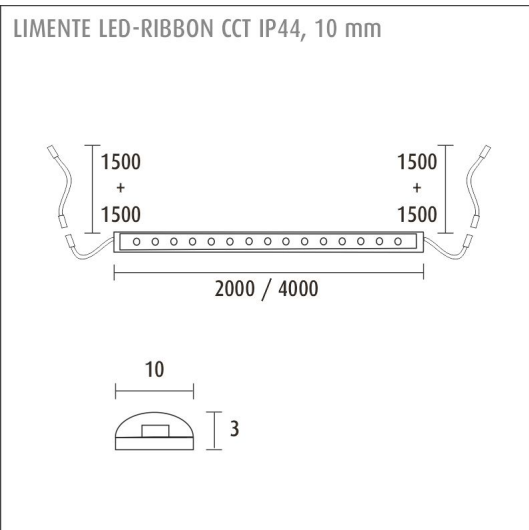

RIBBON 20 CCT LUX IP44 NAUHA