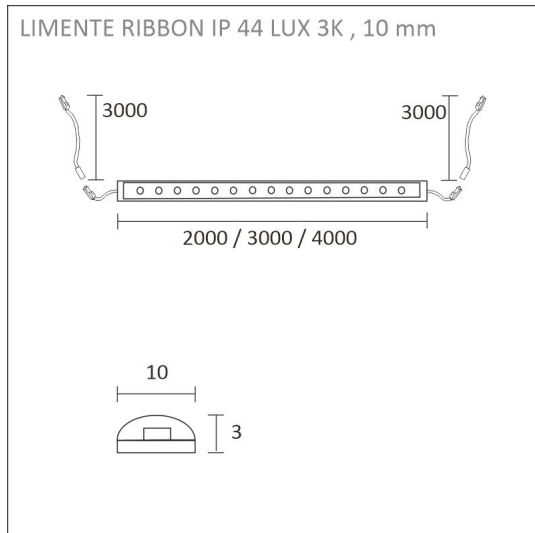

RIBBON 20 LUX 3K IP44 NAUHA