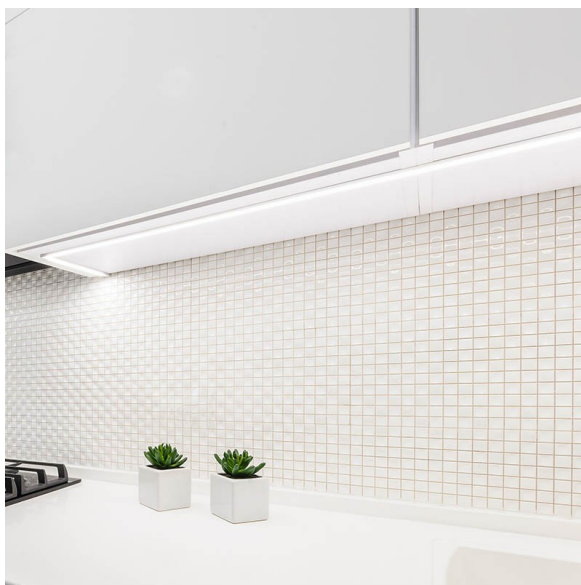

Tuotekoodi: 629323

Jatkettava profiilivalaisin

LIMENTE SLIM on monipuolinen valaisinjärjestelmä, jolla pystyt rakentamaan erilaisia kokonaisuuksia tarpeen mukaan. Valaisin on saatavissa 3000K tai 4000K värilämpötilalla ja valaisimen avulla voit rakentaa yhtenäisen valaistuksen, jossa myös kulmat ovat valaistuja. SLIM sopii hyvin keittiön välitilaan, vitriiniin, vaatekaappiin, kaappojen hyllyihin ja kaikkialle, jossa halutaan tyylikästä, yhtenäistä ja tehokasta valaistusta. LIMENTE SLIM -järjestelmään on saatavilla osia 10, 20, 30, 50 ja 100 cm pituuksissa, minkä lisäksi on saatavilla 90 asteen kulmapaloja sekä taipuisa kulmapala.

Himmennys ja valaistuksen ohjaus

Säätämällä valaisimia voit muokata valaistusta ja luoda kotiisi tilanteeseen sopivan valaistuksen. Portaattomalla himmentimellä on helppo luoda tilaan tunnelmaa ja uutta ilmettä. Himmertämällä LIMENTE-valaisimia muutat kodin valaistusta tehokkaasta ja kirkkaasta hämäärään ja kodikkaaseen. Halutessasi voit samalla säätimellä säätää kaikkia huoneessa olevia LIMENTE-valaisimia mukaan lukien erilaiset katto-, paneeli- ja välitilavalaisimet. Valaisimet säätävät tasaisen miellyttävästi muuttaen koko tilan tunnelmaa.

[Lue lisää kotisivuilta](#)

Asennus

Järjestelmä on yksinkertainen suunnitella ja toteuttaa seuraamalla alla olevia ohjeita.

[Lue lisää kotisivuilta](#)

TOIMITUKSEEN SISÄLTYVÄT TUOTTEET

- profiilivalaisin