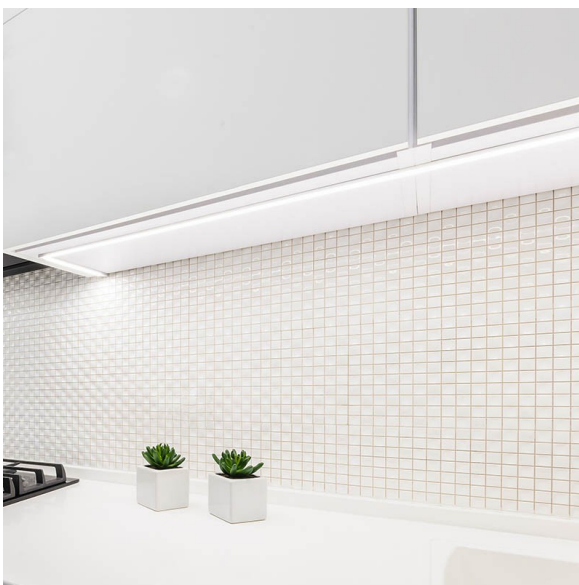

Tuotekoodi: 629303

Jatkettava profiilivalaisin

LIMENTE SLIM on monipuolinen valaisinjärjestelmä, jolla pystyt rakentamaan erilaisia kokonaisuuksia tarpeen mukaan. Valaisin on saatavissa 3000K tai 4000K värilämpötilalla ja valaisimen avulla voit rakentaa yhtenäisen valaistuksen, jossa myös kulmat ovat valaistuja. SLIM sopii hyvin keittiön välitilaan, vitriiniin, vaatekaappiin, kaappojen hyllyihin ja kaikkialle, jossa halutaan tyylikästä, yhtenäistä ja tehokasta valaistusta. LIMENTE SLIM -järjestelmään on saatavilla osia 10, 20, 30, 50 ja 100 cm pituuksissa, minkä lisäksi on saatavilla 90 asteen kulmapaloja sekä taipuisa kulmapala.

Himmennys ja valaistuksen ohjaus

Säätämällä valaisimia voit muokata valaistusta ja luoda kotiisi tilanteeseen sopivan valaistuksen. Portaattomalla himmentimellä on helppo luoda tilaan tunnelmaa ja uutta ilmettä. Himmennämällä LIMENTE-valaisimia muutat kodin valaistusta tehokkaasta ja kirkkaasta hämäärään ja kodikkaaseen. Halutessasi voit samalla säätimellä säätää kaikkia huoneessa olevia LIMENTE-valaisimia mukaan lukien erilaiset katto-, paneeli- ja välitilavalaisimet. Valaisimet säätävät tasaisen miellyttävästi muuttaen koko tilan tunnelmaa.

[Lue lisää kotisivuilta](#)

Asennus

Järjestelmä on yksinkertainen suunnitella ja toteuttaa seuraamalla alla olevia ohjeita.

[Lue lisää kotisivuilta](#)

TOIMITUKSEEN SISÄLTYVÄT TUOTTEET

- profiilivalaisin