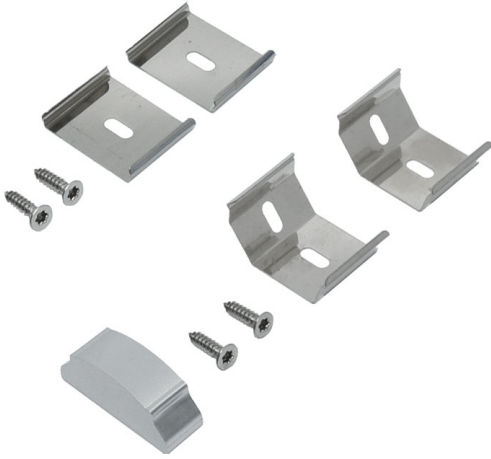

SLIM

varaosa setti |

Tuotekoodi: 629233

Varaosa setti SLIM valaisimelle

Varaosa setti sisältää yhden päätykappaleen ja kiinnikkeet suoraan alaspäin (kaksi kappaletta) sekä kulmakiinnikkeet (kaksi kappaletta). Kulmakiinnikkeillä valaisimen saa 15 tai 45 asteen kulmaan.

Järjestelmä on yksinkertainen suunnitella ja toteuttaa seuraamalla alla olevia ohjeita.

[Lue lisää kotisivuilta](#)

TOIMITUKSEEN SISÄLTYVÄT TUOTTEET

- päätykala
- kiinnikkeet

SLIM VARAOSA SETTI ALU

TUOTTEEN PERUSTIEDOT

TUOTEKOODI	629233
VIIVAKOODI	6430022820296
SÄHKÖNUMERO	
ETIM YLEISNIMI JA TUOTESARJA	
ETIM LUOKKA	
ETIM TUOTERYHMÄ	
VALAISIMEN VÄRI	Alulook
VALONLÄHDE	

TUOTTEEN TEKNISET TIEDOT

TUOTTEEN MITAT MM (P X L X K)	0.0 x 0.0 x 0.0
ASENNUSTAPA	Pinta-asennus
VÄRILÄMPÖTILA	
CRI-ARVO	-
ELINIKÄ	
ENERGIALUOKKA	
VALOVIRTA	-
HYÖTYSUHDE	-
JÄNNITE	
KOTELOINTILUOKKA	
LED/M	
OTTOTEHO	-
KYTKENTÄJAKSOJEN LUKUMÄÄRÄ	-
KÄYTTÖLÄMPÖTILA	
VIRRANSYÖTTÖLIITIN	
TAKUU KK	24
LISÄTURVA KK	-
ASENNUS- JA KÄYTTÖOHJE	https://www.limente.fi/Images/productpics/instructions/limente_led-slim.pdf

SLIM VARAOSA SETTI ALU

SUOSITELLUT LISÄVARUSTEET

TUOTEKOODI	TUOTE
LED28030	LIMENTE VIRTALÄHDE, VALKOINEN, 24 V, 30W, INTEGROIDUT LIITTIMET
LED28060	LIMENTE VIRTALÄHDE, VALKOINEN, 24 V, 60W, INTEGROIDUT LIITTIMET
LED28100	LIMENTE VIRTALÄHDE, VALKOINEN, 24 V, 100W, INTEGROIDUT LIITTIMET