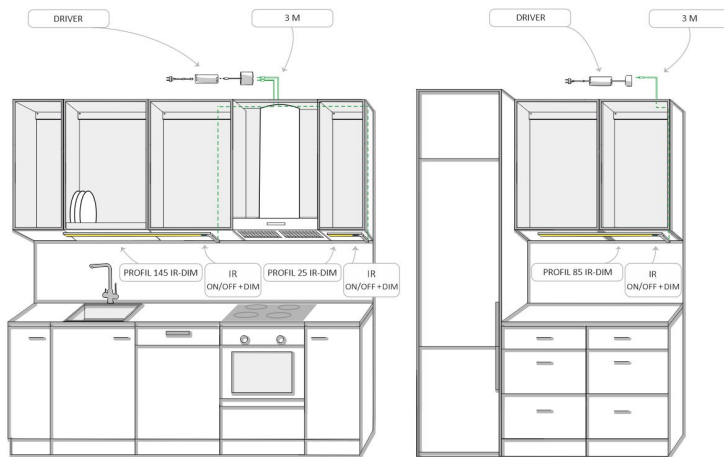

TUOTTEEN TEKNISET TIEDOT

TUOTTEEN MITAT MM (P X L X K)	9.0 x 17.0 x 175.0
ASENNUSTAPA	Pinta-asennus
VÄRILÄMPÖTILA	4000 K
CRI-ARVO	
ELINIKÄ	54.000h (L80B10), 102.000h (L70B50)
ENERGIALUOKKA	
VALOVIRTA	1282 lm
HYÖTYSUHDE	99 lm/W
JÄNNITE	24 V DC
KOTELOINTILUOKKA	IP44
LED/M	
OTTOTEHO	13 W
KYTKENTÄJAKSOJEN LUKUMÄÄRÄ	> 50 000
KÄYTTÖLÄMPÖTILA	-20°C -+50°C
VIRRANSYÖTTÖLIITIN	
TAKUU KK	24
LISÄTURVA KK	-
ASENNUS- JA KÄYTTÖOHJE	https://www.limente.fi/Images/productpics/instructions/limente_profil_ir-dim.pdf

PROFIL 175 IR-DIM ALU PROFIIIVALO

PROFIL 175 IR-DIM ALU PROFIILIVALO

Profil IR-DIM

LIMENTE
HELSINKI

Profil IR-DIM

LIMENTE
HELSINKI

Profil IR-DIM

LIMENTE
HELSINKI