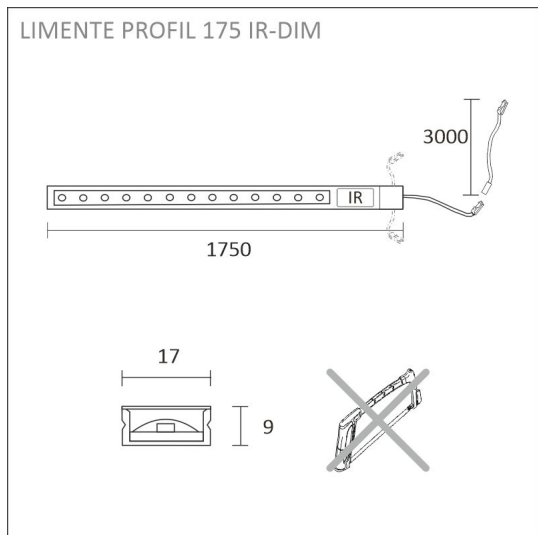

PROFIL 175 IR-DIM ALU PROFIIIVALO