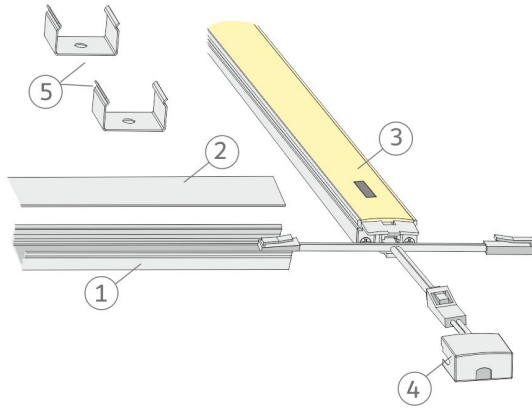

TUOTTEEN TEKNISET TIEDOT

TUOTTEEN MITAT MM (P X L X K)	9.0 x 17.0 x 175.0
ASENNUSTAPA	Pinta-asennus
VÄRILÄMPÖTILA	4000 K
CRI-ARVO	
ELINIKÄ	54.000h (L80B10), 102.000h (L70B50)
ENERGIALUOKKA	
VALOVIRTA	1282 lm
HYÖTYSUHDE	99 lm/W
JÄNNITE	24 V DC
KOTELOINTILUOKKA	IP44
LED/M	
OTTOTEHO	13 W
KYTKENTÄJAKSOJEN LUKUMÄÄRÄ	> 50 000
KÄYTTÖLÄMPÖTILA	-20°C -+50°C
VIRRANSYÖTTÖLIITIN	
TAKUU KK	24
LISÄTURVA KK	-
ASENNUS- JA KÄYTTÖOHJE	https://www.limente.fi/Images/productpics/instructions/limente_profil_ir-dim.pdf

PROFIL 175 IR-DIM ALU PROFIILIVALO

SUOSITELLUT LISÄVARUSTEET

TUOTEKOODI	TUOTE
LED28030	LIMENTE VIRTALÄHDE, VALKOINEN, 24 V, 30W, INTEGROIDUT LIITTIMET
LED28060	LIMENTE VIRTALÄHDE, VALKOINEN, 24 V, 60W, INTEGROIDUT LIITTIMET
LED28100	LIMENTE VIRTALÄHDE, VALKOINEN, 24 V, 100W, INTEGROIDUT LIITTIMET

PROFIL 175 IR-DIM ALU PROFIIIVALO

PROFIL 175 IR-DIM ALU PROFIILIVALO

Profil IR-DIM

LIMENTE
HELSINKI

Profil IR-DIM

LIMENTE
HELSINKI

Profil IR-DIM

LIMENTE
HELSINKI