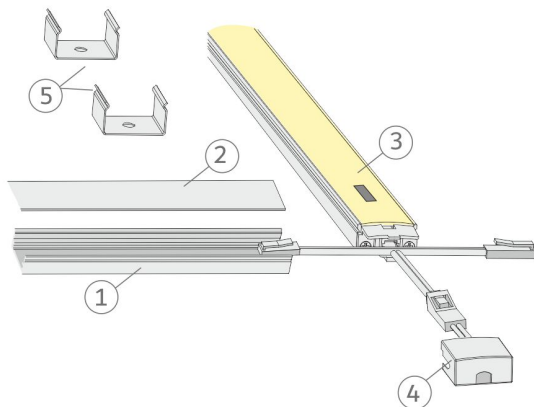

TUOTTEEN TEKNISET TIEDOT

TUOTTEEN MITAT MM (P X L X K)	9.0 x 17.0 x 145.0
ASENNUSTAPA	Pinta-asennus
VÄRILÄMPÖTILA	4000 K
CRI-ARVO	
ELINIKÄ	54.000h (L80B10), 102.000h (L70B50)
ENERGIALUOKKA	
VALOVIRTA	1226 lm
HYÖTYSUHDE	102 lm/W
JÄNNITE	24 V DC
KOTELOINTILUOKKA	IP44
LED/M	
OTTOTEHO	12 W
KYTKENTÄJAKSOJEN LUKUMÄÄRÄ	> 50 000
KÄYTTÖLÄMPÖTILA	-20°C -+50°C
VIRRANSYÖTTÖLIITIN	
TAKUU KK	24
LISÄTURVA KK	-
ASENNUS- JA KÄYTTÖOHJE	https://www.limente.fi/Images/productpics/instructions/limente_profil_ir-dim.pdf

PROFIL 145 IR-DIM ALU PROFIILIVALO

SUOSITELLUT LISÄVARUSTEET

TUOTEKOODI	TUOTE
LED28030	LIMENTE VIRTALÄHDE, VALKOINEN, 24 V, 30W, INTEGROIDUT LIITTIMET
LED28060	LIMENTE VIRTALÄHDE, VALKOINEN, 24 V, 60W, INTEGROIDUT LIITTIMET
LED28100	LIMENTE VIRTALÄHDE, VALKOINEN, 24 V, 100W, INTEGROIDUT LIITTIMET

PROFIL 145 IR-DIM ALU PROFIIIVALO

PROFIL 145 IR-DIM ALU PROFILIVALO

Profil IR-DIM

LIMENTE
HELSINKI

Profil IR-DIM

LIMENTE
HELSINKI

Profil IR-DIM

LIMENTE
HELSINKI