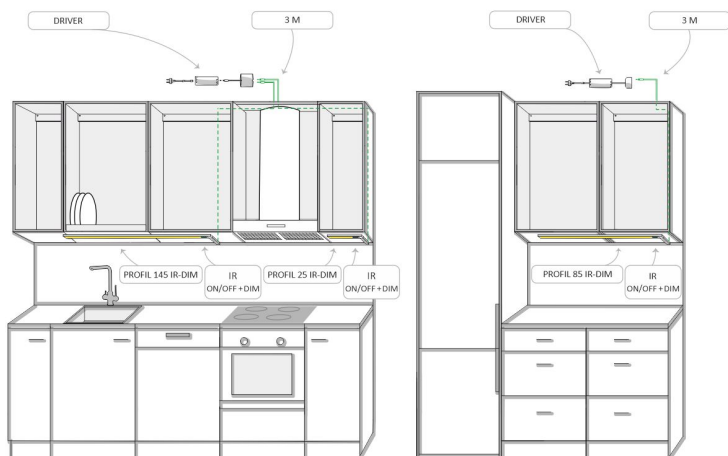

TUOTTEEN TEKNISET TIEDOT

TUOTTEEN MITAT MM (P X L X K)	9.0 x 17.0 x 145.0
ASENNUSTAPA	Pinta-asennus
VÄRILÄMPÖTILA	4000 K
CRI-ARVO	
ELINIKÄ	54.000h (L80B10), 102.000h (L70B50)
ENERGIALUOKKA	
VALOVIRTA	1226 lm
HYÖTYSUHDE	102 lm/W
JÄNNITE	24 V DC
KOTELOINTILUOKKA	IP44
LED/M	
OTTOTEHO	12 W
KYTKENTÄJAKSOJEN LUKUMÄÄRÄ	> 50 000
KÄYTTÖLÄMPÖTILA	-20°C -+50°C
VIRRANSYÖTTÖLIITIN	
TAKUU KK	24
LISÄTURVA KK	-
ASENNUS- JA KÄYTTÖOHJE	https://www.limente.fi/Images/productpics/instructions/limente_profil_ir-dim.pdf

PROFIL 145 IR-DIM ALU PROFIIIVALO

PROFIL 145 IR-DIM ALU PROFILIVALO

Profil IR-DIM

LIMENTE
HELSINKI

Profil IR-DIM

LIMENTE
HELSINKI

Profil IR-DIM

LIMENTE
HELSINKI