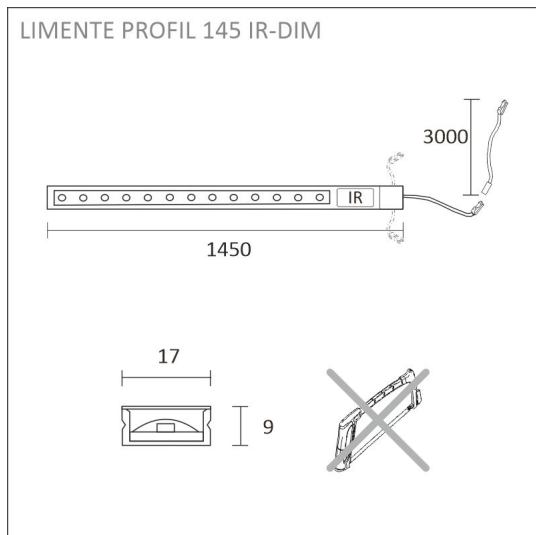

PROFIL 145 IR-DIM ALU PROFIIIVALO