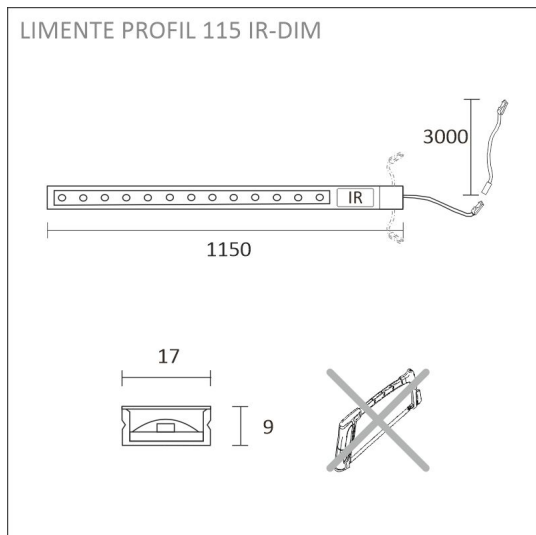

PROFIL 115 IR-DIM ALU PROFIIIVALO