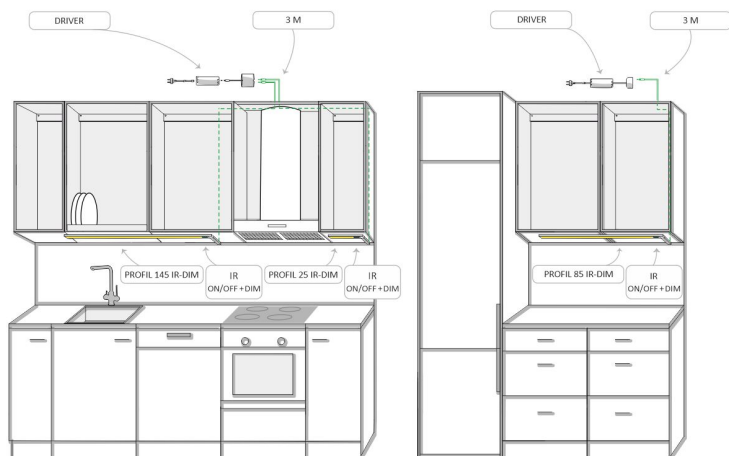

TUOTTEEN TEKNISET TIEDOT

TUOTTEEN MITAT MM (P X L X K)	9.0 x 17.0 x 115.0
ASENNUSTAPA	Pinta-asennus
VÄRILÄMPÖTILA	4000 K
CRI-ARVO	
ELINIKÄ	54.000h (L80B10), 102.000h (L70B50)
ENERGIALUOKKA	
VALOVIRTA	997 lm
HYÖTYSUHDE	100 lm/W
JÄNNITE	24 V DC
KOTELOINTILUOKKA	IP44
LED/M	
OTTOTEHO	10 W
KYTKENTÄJAKSOJEN LUKUMÄÄRÄ	> 50 000
KÄYTTÖLÄMPÖTILA	-20°C -+50°C
VIRRANSYÖTTÖLIITIN	
TAKUU KK	24
LISÄTURVA KK	-
ASENNUS- JA KÄYTTÖOHJE	https://www.limente.fi/Images/productpics/instructions/limente_profil_ir-dim.pdf

PROFIL 115 IR-DIM ALU PROFIIIVALO

PROFIL 115 IR-DIM ALU PROFILIVALO

Profil IR-DIM

LIMENTE
HELSINKI

Profil IR-DIM

LIMENTE
HELSINKI

Profil IR-DIM

LIMENTE
HELSINKI