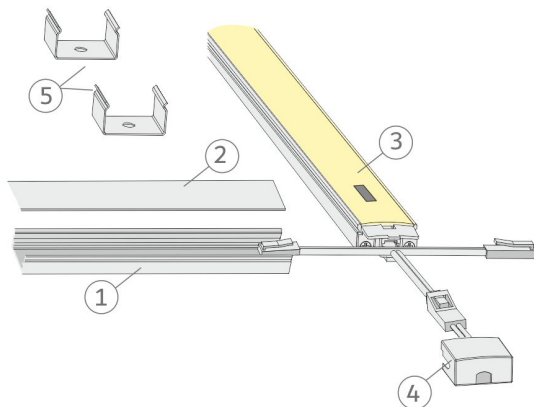

TUOTTEEN TEKNISET TIEDOT

TUOTTEEN MITAT MM (P X L X K)	9.0 x 17.0 x 115.0
ASENNUSTAPA	Pinta-asennus
VÄRILÄMPÖTILA	4000 K
CRI-ARVO	
ELINIKÄ	54.000h (L80B10), 102.000h (L70B50)
ENERGIALUOKKA	
VALOVIRTA	997 lm
HYÖTYSUHDE	100 lm/W
JÄNNITE	24 V DC
KOTELOINTILUOKKA	IP44
LED/M	
OTTOTEHO	10 W
KYTKENTÄJAKSOJEN LUKUMÄÄRÄ	> 50 000
KÄYTTÖLÄMPÖTILA	-20°C -+50°C
VIRRANSYÖTTÖLIITIN	
TAKUU KK	24
LISÄTURVA KK	-
ASENNUS- JA KÄYTTÖOHJE	https://www.limente.fi/Images/productpics/instructions/limente_profil_ir-dim.pdf

PROFIL 115 IR-DIM ALU PROFIILIVALO

SUOSITELLUT LISÄVARUSTEET

TUOTEKOODI	TUOTE
LED28030	LIMENTE VIRTALÄHDE, VALKOINEN, 24 V, 30W, INTEGROIDUT LIITTIMET
LED28060	LIMENTE VIRTALÄHDE, VALKOINEN, 24 V, 60W, INTEGROIDUT LIITTIMET
LED28100	LIMENTE VIRTALÄHDE, VALKOINEN, 24 V, 100W, INTEGROIDUT LIITTIMET

PROFIL 115 IR-DIM ALU PROFIIIVALO

PROFIL 115 IR-DIM ALU PROFILIVALO

Profil IR-DIM

LIMENTE
HELSINKI

Profil IR-DIM

LIMENTE
HELSINKI

Profil IR-DIM

LIMENTE
HELSINKI