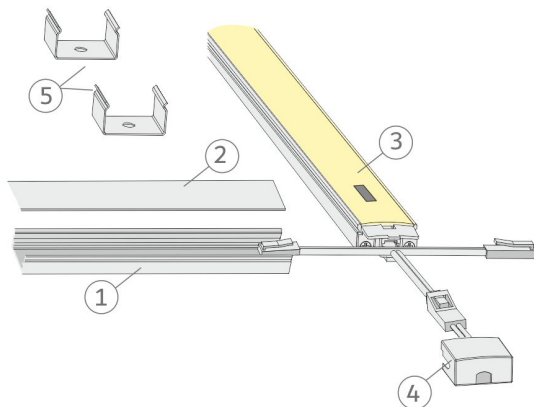

TUOTTEEN TEKNISET TIEDOT

TUOTTEEN MITAT MM (P X L X K)	9.0 x 17.0 x 85.0
ASENUSTAPA	Pinta-asennus
VÄRILÄMPÖTILA	4000 K
CRI-ARVO	
ELINIKÄ	54.000h (L80B10), 102.000h (L70B50)
ENERGIALUOKKA	
VALOVIRTA	855 lm
HYÖTYSUHDE	95 lm/W
JÄNNITE	24 V DC
KOTELOINTILUOKKA	IP44
LED/M	
OTTOTEHO	9 W
KYTKENTÄJAKSOJEN LUKUMÄÄRÄ	> 50 000
KÄYTTÖLÄMPÖTILA	-20°C -+50°C
VIRRANSYÖTTÖLIITIN	
TAKUU KK	24
LISÄTURVA KK	-
ASENNUS- JA KÄYTTÖOHJE	https://www.limente.fi/Images/productpics/instructions/limente_profil_ir-dim.pdf

PROFIL 85 IR-DIM ALU PROFILIVALO

SUOSITELLUT LISÄVARUSTEET

TUOTEKOODI	TUOTE
LED28030	LIMENTE VIRTALÄHDE, VALKOINEN, 24 V, 30W, INTEGROIDUT LIITTIMET
LED28060	LIMENTE VIRTALÄHDE, VALKOINEN, 24 V, 60W, INTEGROIDUT LIITTIMET
LED28100	LIMENTE VIRTALÄHDE, VALKOINEN, 24 V, 100W, INTEGROIDUT LIITTIMET

PROFIL 85 IR-DIM ALU PROFILIVALO

PROFIL 85 IR-DIM ALU PROFILIVALO

Profil IR-DIM

LIMENTE
HELSINKI

Profil IR-DIM

LIMENTE
HELSINKI

Profil IR-DIM

LIMENTE
HELSINKI