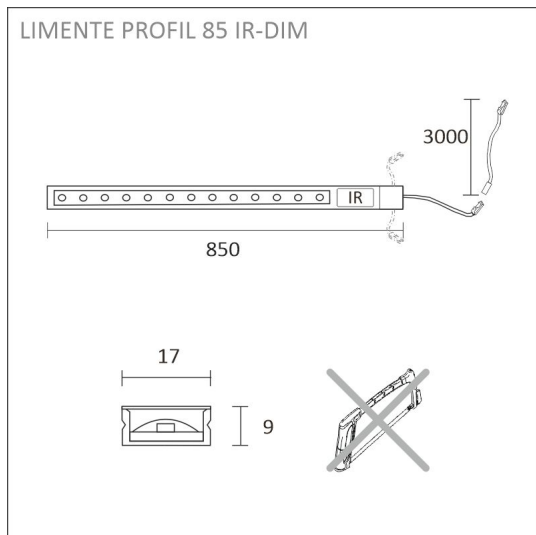

PROFIL 85 IR-DIM ALU PROFILIVALO