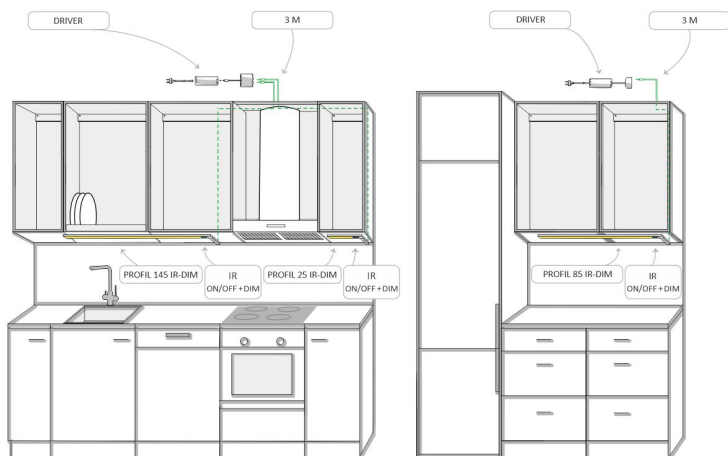

TUOTTEEN TEKNISET TIEDOT

TUOTTEEN MITAT MM (P X L X K)	9.0 x 17.0 x 85.0
ASENUSTAPA	Pinta-asennus
VÄRILÄMPÖTILA	4000 K
CRI-ARVO	
ELINIKÄ	54.000h (L80B10), 102.000h (L70B50)
ENERGIALUOKKA	
VALOVIRTA	855 lm
HYÖTYSUHDE	95 lm/W
JÄNNITE	24 V DC
KOTELOINTILUOKKA	IP44
LED/M	
OTTOTEHO	9 W
KYTKENTÄJAKSOJEN LUKUMÄÄRÄ	> 50 000
KÄYTTÖLÄMPÖTILA	-20°C -+50°C
VIRRANSYÖTTÖLIITIN	
TAKUU KK	24
LISÄTURVA KK	-
ASENNUS- JA KÄYTTÖOHJE	https://www.limente.fi/Images/productpics/instructions/limente_profil_ir-dim.pdf

PROFIL 85 IR-DIM ALU PROFILIVALO

PROFIL 85 IR-DIM ALU PROFILIVALO

Profil IR-DIM

LIMENTE
HELSINKI

Profil IR-DIM

LIMENTE
HELSINKI

Profil IR-DIM

LIMENTE
HELSINKI