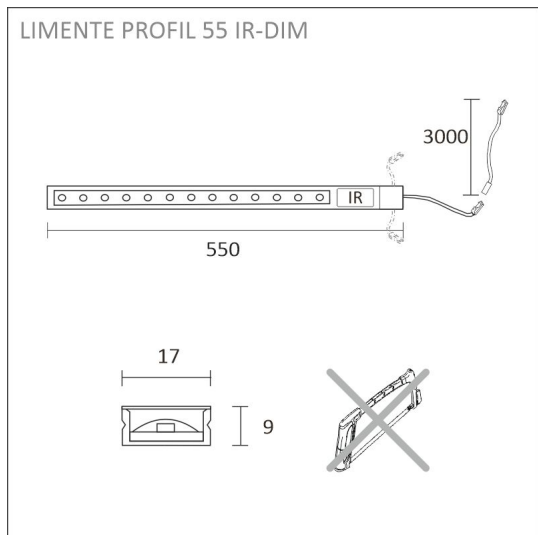

PROFIL 55 IR-DIM ALU PROFILIVALO