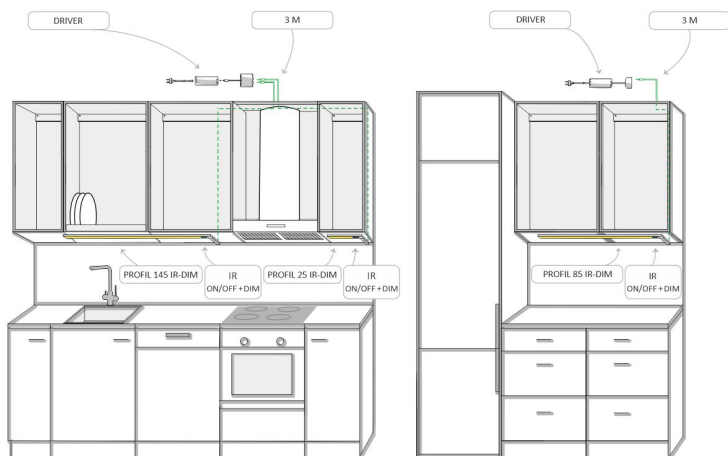

TUOTTEEN TEKNISET TIEDOT

TUOTTEEN MITAT MM (P X L X K)	9.0 x 17.0 x 55.0
ASENNUSTAPA	Pinta-asennus
VÄRILÄMPÖTILA	4000 K
CRI-ARVO	
ELINIKÄ	54.000h (L80B10), 102.000h (L70B50)
ENERGIALUOKKA	
VALOVIRTA	758 lm
HYÖTYSUHDE	95 lm/W
JÄNNITE	24 V DC
KOTELOINTILUOKKA	IP44
LED/M	
OTTOTEHO	8 W
KYTKENTÄJAKSOJEN LUKUMÄÄRÄ	> 50 000
KÄYTTÖLÄMPÖTILA	-20°C -+50°C
VIRRANSYÖTTÖLIITIN	
TAKUU KK	24
LISÄTURVA KK	-
ASENNUS- JA KÄYTTÖOHJE	https://www.limente.fi/Images/productpics/instructions/limente_profil_ir-dim.pdf

PROFIL 55 IR-DIM ALU PROFILIVALO

PROFIL 55 IR-DIM ALU PROFIILIVALO

Profil IR-DIM

LIMENTE
- HELSINKI -

Profil IR-DIM

LIMENTE
- HELSINKI -

Profil IR-DIM

LIMENTE
- HELSINKI -