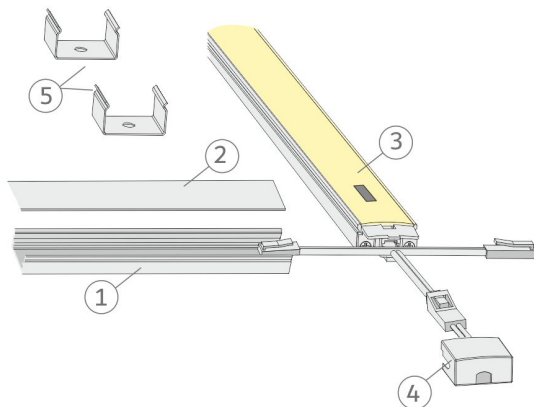

TUOTTEEN TEKNISET TIEDOT

TUOTTEEN MITAT MM (P X L X K)	9.0 x 17.0 x 55.0
ASENNUSTAPA	Pinta-asennus
VÄRILÄMPÖTILA	4000 K
CRI-ARVO	
ELINIKÄ	54.000h (L80B10), 102.000h (L70B50)
ENERGIALUOKKA	
VALOVIRTA	758 lm
HYÖTYSUHDE	95 lm/W
JÄNNITE	24 V DC
KOTELOINTILUOKKA	IP44
LED/M	
OTTOTEHO	8 W
KYTKENTÄJAKSOJEN LUKUMÄÄRÄ	> 50 000
KÄYTTÖLÄMPÖTILA	-20°C -+50°C
VIRRANSYÖTTÖLIITIN	
TAKUU KK	24
LISÄTURVA KK	-
ASENNUS- JA KÄYTTÖOHJE	https://www.limente.fi/Images/productpics/instructions/limente_profil_ir-dim.pdf

PROFIL 55 IR-DIM ALU PROFIILIVALO

SUOSITELLUT LISÄVARUSTEET

TUOTEKOODI	TUOTE
LED28030	LIMENTE VIRTALÄHDE, VALKOINEN, 24 V, 30W, INTEGROIDUT LIITTIMET
LED28060	LIMENTE VIRTALÄHDE, VALKOINEN, 24 V, 60W, INTEGROIDUT LIITTIMET
LED28100	LIMENTE VIRTALÄHDE, VALKOINEN, 24 V, 100W, INTEGROIDUT LIITTIMET

PROFIL 55 IR-DIM ALU PROFILIVALO

PROFIL 55 IR-DIM ALU PROFIILIVALO

Profil IR-DIM

LIMENTE
- HELSINKI -

Profil IR-DIM

LIMENTE
- HELSINKI -

Profil IR-DIM

LIMENTE
- HELSINKI -