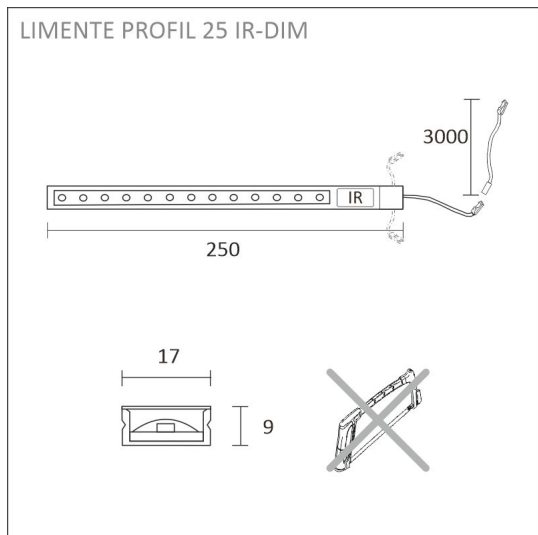

PROFIL 25 IR-DIM ALU PROFILIVALO