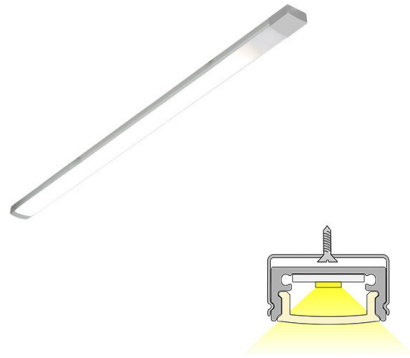

### Erittäin matala ja tehokas profiilivalaisin IR-kytkimellä

LIMENTE PROFIL IR-DIM kuuluu LIMENTE -mallistoon, jossa tuotteen elinikä ja valaisimen tekniset ominaisuudet, kuten värintoisto, ovat mahdollisimman hyvät. PROFIL IR-DIM on yksinkertainen ja edullinen tapa tehdä keittiöön toimiva valaistus. Led-profiilit ovat vakiomittaisia ja sisältävät aina tarvittavat asennuskiinnikkeet sekä tyylikkään johtokourun, jonka sisälle saa sijoitettua syöttöjohdot. Valaisin on saatavilla kuudessa eri vakiopituudessa ja IP44-koteloitiluokka mahdollistaa asennuksen kuivauskaapin alle. Erinomaisen valotehon ansiosta voit sijoittaa valaisimet jopa 60 - 80 cm välein, jolloin valaisimet voidaan asentaa liesituulettimen molemmin puolin, jolloin myös liesitasolla on hyvä valaistus.

PROFIL IR-DIM -mallissa käytetään vakiona vain parhaita komponentteja, minkä ansiosta värintoisto on lähes täydellinen (CRI>90 - valaistavan kohteen värit toistuvat mahdollisimman luonnollisina), valoteho 1100 lm/m ja värielämy 4000 K. Valaisimessa on profiiliin lisäksi mattapintainen suojuus (diffusori), joka tekee valosta pisteetöntä ja samalla muuttaa valoa hieman lämpimämmän sävyiseksi. Kaikki valaistusarvot on annettu valaisimelle ottaen huomioon mattapintainen suojuus.