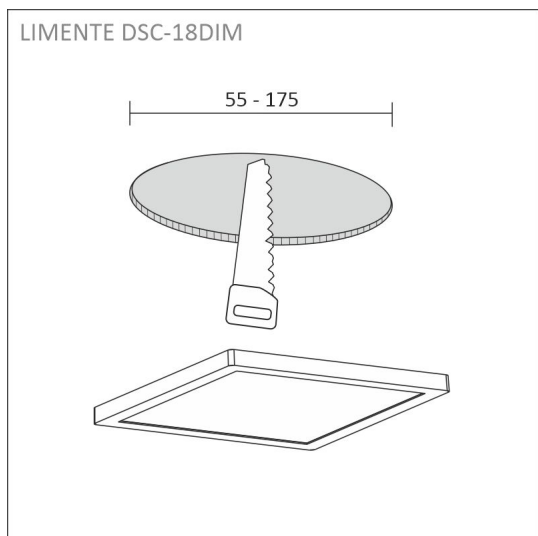

DSC-18DIM VAL+MU PANEELIVALO