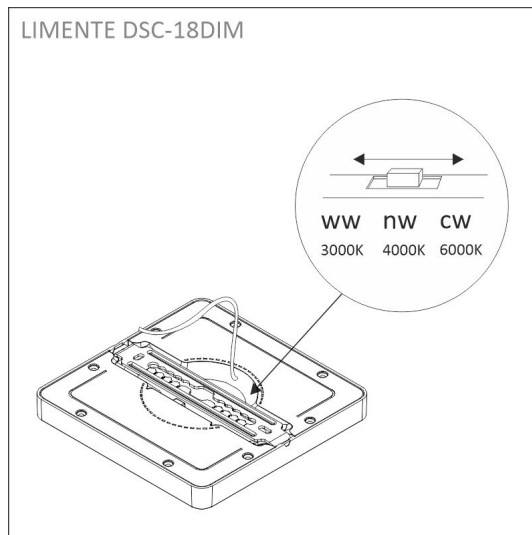

DSC-18DIM VAL+MU PANEELIVALO