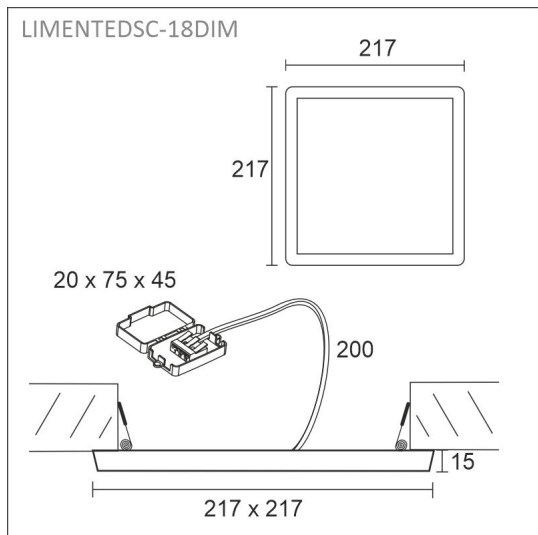

DSC-18DIM VAL+MU PANEELIVALO