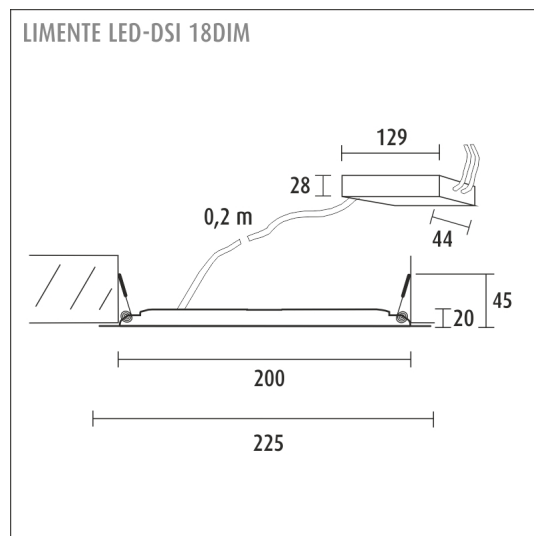

TUOTTEEN TEKNISET TIEDOT

TUOTTEEN MITAT MM (P X L X K)	225.0 x 225.0 x 20.0
ASENNUSTAPA	Uppoasennus
VÄRILÄMPÖTILA	4000 K
CRI-ARVO	> 90
ELINIKÄ	40.000h (L80B10)
ENERGIALUOKKA	
VALOVIRTA	1600 lm
HYÖTYSUHDE	89 lm/W
JÄNNITE	240 V
KOTELOINTILUOKKA	IP44
LED/M	
OTTOTEHO	18 W
KYTKENTÄJAKSOJEN LUKUMÄÄRÄ	> 50 000
KÄYTTÖLÄMPÖTILA	-20°C~50°C
VIRRANSYÖTTÖLIITIN	Kiinteä asennus
TAKUU KK	24
LISÄTURVA KK	12
ASENNUS- JA KÄYTTÖOHJE	https://www.limente.fi/Images/productpics/instructions/limente_led-dr.pdf

DSI-18DIM VAL PANEELIVALAISIN

SUOSITELLUT LISÄVARUSTEET

TUOTEKOODI

640440

TUOTE

SMART 440, LANGATON VALONOHJAUS, 240 V

DSI-18DIM VAL PANEELIVALAISIN

DSI-18DIM VAL PANEELIVALAISIN