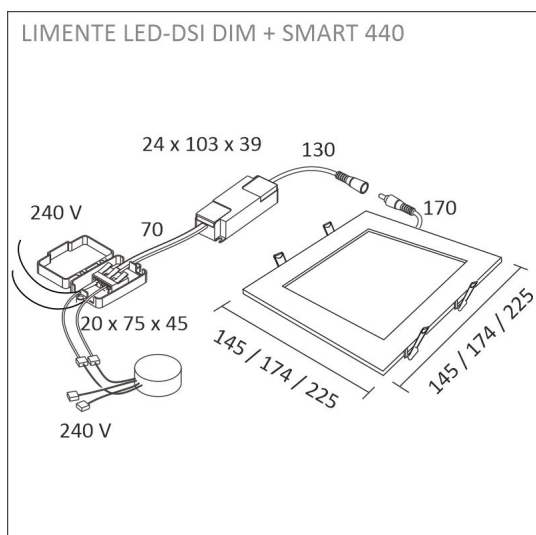

LED-DSI 18DIM

valk. himmennettävä | 18 W | 1600 lm | CRI>90

Tuotekoodi: 62725

Tehokas ja matala paneelivalaisin

Neliönmuotoinen, matala ja huomaamaton, kattoon upotettava LIMENTE-paneelivalaisin antaa tasaisen ja pisteettömän valon. Matalan asennuskorkeuden ansiosta upotettava valaisin voidaan asentaa kaikkialle alakattoihin. Asennustilan korkeudessa on huomioitava valaisimen korkeuden lisäksi virtalähteen vaatima tila (katso mittakuva). Upotettavaa mallia on saatavilla myös pyöreänä (LIMENTE LED-DRI). IP44-koteloitiluokan ansiosta LIMENTE DSI -valaisimia voidaan käyttää myös kosteissa tiloissa.

TUOTTEEN TEKNISET TIEDOT

TUOTTEEN MITAT MM (P X L X K)	225.0 x 225.0 x 20.0
ASENNUSTAPA	Uppoasennus
VÄRILÄMPÖTILA	4000 K
CRI-ARVO	> 90
ELINIKÄ	40.000h (L80B10)
ENERGIALUOKKA	
VALOVIRTA	1600 lm
HYÖTYSUHDE	89 lm/W
JÄNNITE	240 V
KOTELOINTILUOKKA	IP44
LED/M	
OTTOTEHO	18 W
KYTKENTÄJAKSOJEN LUKUMÄÄRÄ	> 50 000
KÄYTTÖLÄMPÖTILA	-20°C~50°C
VIRRANSYÖTTÖLIITIN	Kiinteä asennus
TAKUU KK	24
LISÄTURVA KK	12
ASENNUS- JA KÄYTTÖOHJE	https://www.limente.fi/Images/productpics/instructions/limente_led-dr.pdf

DSI-18DIM VAL PANEELIVALAISIN

SUOSITELLUT LISÄVARUSTEET

TUOTEKOODI

640440

TUOTE

SMART 440, LANGATON VALONOHJAUS, 240 V

DSI-18DIM VAL PANEELIVALAISIN

DSI-18DIM VAL PANEELIVALAISIN