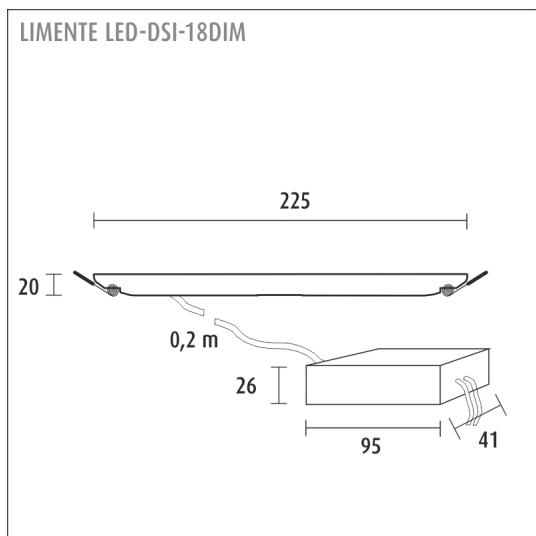

TUOTTEEN TEKNISET TIEDOT

TUOTTEEN MITAT MM (P X L X K)	225.0 x 225.0 x 20.0
ASENNUSTAPA	Uppoasennus
VÄRILÄMPÖTILA	4000 K
CRI-ARVO	> 90
ELINIKÄ	40.000h (L80B10)
ENERGIALUOKKA	
VALOVIRTA	1600 lm
HYÖTYSUHDE	89 lm/W
JÄNNITE	240 V
KOTELOINTILUOKKA	IP44
LED/M	
OTTOTEHO	18 W
KYTKENTÄJAKSOJEN LUKUMÄÄRÄ	> 50 000
KÄYTTÖLÄMPÖTILA	-20°C~50°C
VIRRANSYÖTTÖLIITIN	Kiinteä asennus
TAKUU KK	24
LISÄTURVA KK	12
ASENNUS- JA KÄYTTÖOHJE	https://www.limente.fi/Images/productpics/instructions/limente_led-dr.pdf

DSI-18DIM VAL PANEELIVALAISIN

SUOSITELLUT LISÄVARUSTEET

TUOTEKOODI

640440

TUOTE

SMART 440, LANGATON VALONOHJAUS, 240 V

DSI-18DIM VAL PANEELIVALAISIN

DSI-18DIM VAL PANEELIVALAISIN