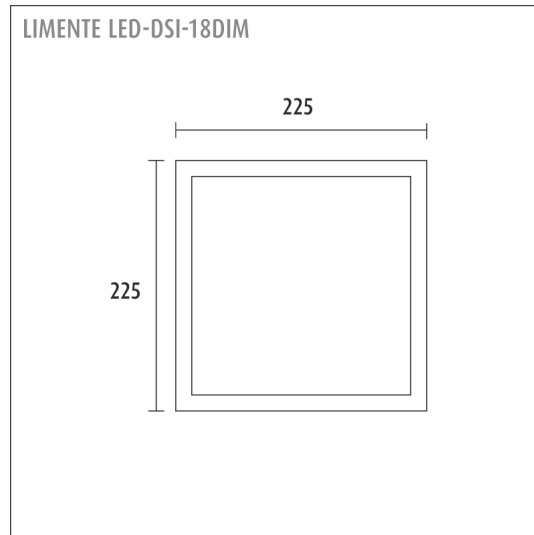

LED-DSI 18DIM

valk. himmennettävä | 18 W | 1600 lm | CRI>90

Tuotekoodi: 62725

Tehokas ja matala paneelivalaisin

Neliönmuotoinen, matala ja huomaamaton, kattoon upotettava LIMENTE-paneelivalaisin antaa tasaisen ja pisteettömän valon. Matalan asennuskorkeuden ansiosta upotettava valaisin voidaan asentaa kaikkialle alakattoihin. Asennustilan korkeudessa on huomioitava valaisimen korkeuden lisäksi virtalähteen vaatima tila (katso mittakuva). Upotettavaa mallia on saatavilla myös pyöreänä (LIMENTE LED-DRI). IP44-koteloitiluokan ansiosta LIMENTE DSI -valaisimia voidaan käyttää myös kosteissa tiloissa.

TUOTTEEN TEKNISET TIEDOT

TUOTTEEN MITAT MM (P X L X K)	225.0 x 225.0 x 20.0
ASENNUSTAPA	Uppoasennus
VÄRILÄMPÖTILA	4000 K
CRI-ARVO	> 90
ELINIKÄ	40.000h (L80B10)
ENERGIALUOKKA	
VALOVIRTA	1600 lm
HYÖTYSUHDE	89 lm/W
JÄNNITE	240 V
KOTELOINTILUOKKA	IP44
LED/M	
OTTOTEHO	18 W
KYTKENTÄJAKSOJEN LUKUMÄÄRÄ	> 50 000
KÄYTTÖLÄMPÖTILA	-20°C~50°C
VIRRANSYÖTTÖLIITIN	Kiinteä asennus
TAKUU KK	24
LISÄTURVA KK	12
ASENNUS- JA KÄYTTÖOHJE	https://www.limente.fi/Images/productpics/instructions/limente_led-dr.pdf

DSI-18DIM VAL PANEELIVALAISIN

SUOSITELLUT LISÄVARUSTEET

TUOTEKOODI

640440

TUOTE

SMART 440, LANGATON VALONOHJAUS, 240 V

DSI-18DIM VAL PANEELIVALAISIN

DSI-18DIM VAL PANEELIVALAISIN