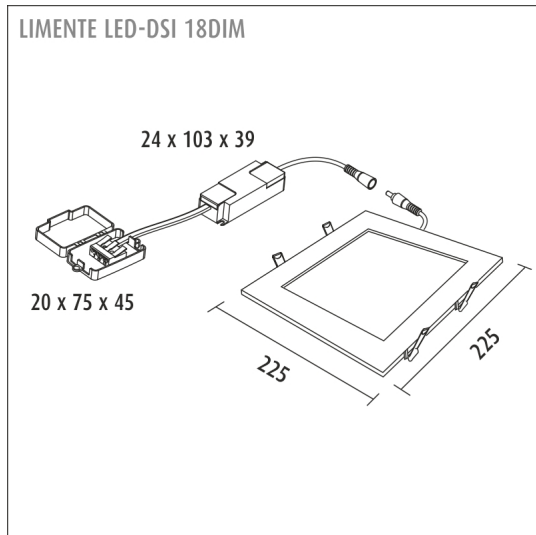

LED-DSI 18DIM

valk. himmennettävä | 18 W | 1600 lm | CRI>90

Tuotekoodi: 62725

Tehokas ja matala paneelivalaisin

Neliönmuotoinen, matala ja huomaamaton, kattoon upotettava LIMENTE-paneelivalaisin antaa tasaisen ja pisteettömän valon. Matalan asennuskorkeuden ansiosta upotettava valaisin voidaan asentaa kaikkialle alakattoihin. Asennustilan korkeudessa on huomioitava valaisimen korkeuden lisäksi virtalähteen vaatima tila (katso mittakuva). Upotettavaa mallia on saatavilla myös pyöreänä (LIMENTE LED-DRI). IP44-koteloitiluokan ansiosta LIMENTE DSI -valaisimia voidaan käyttää myös kosteissa tiloissa.

TUOTTEEN TEKNISET TIEDOT

TUOTTEEN MITAT MM (P X L X K)	225.0 x 225.0 x 20.0
ASENNUSTAPA	Uppoasennus
VÄRILÄMPÖTILA	4000 K
CRI-ARVO	> 90
ELINIKÄ	40.000h (L80B10)
ENERGIALUOKKA	
VALOVIRTA	1600 lm
HYÖTYSUHDE	89 lm/W
JÄNNITE	240 V
KOTELOINTILUOKKA	IP44
LED/M	
OTTOTEHO	18 W
KYTKENTÄJAKSOJEN LUKUMÄÄRÄ	> 50 000
KÄYTTÖLÄMPÖTILA	-20°C~50°C
VIRRANSYÖTTÖLIITIN	Kiinteä asennus
TAKUU KK	24
LISÄTURVA KK	12
ASENNUS- JA KÄYTTÖOHJE	https://www.limente.fi/Images/productpics/instructions/limente_led-dr.pdf

DSI-18DIM VAL PANEELIVALAISIN

SUOSITELLUT LISÄVARUSTEET

TUOTEKOODI

640440

TUOTE

SMART 440, LANGATON VALONOHJAUS, 240 V

DSI-18DIM VAL PANEELIVALAISIN

DSI-18DIM VAL PANEELIVALAISIN