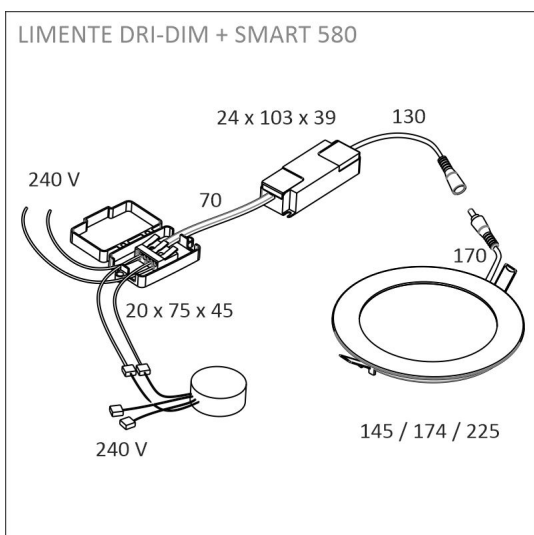

TUOTTEEN TEKNISET TIEDOT

TUOTTEEN MITAT MM (P X L X K)	174.0 x 174.0 x 20.0
ASENUSTAPA	Uppoasennus
VÄRILÄMPÖTILA	4000 K
CRI-ARVO	> 90
ELINIKÄ	
ENERGIALUOKKA	
VALOVIRTA	1100 lm
HYÖTYSUHDE	89 lm/W
JÄNNITE	240 V
KOTELOINTILUOKKA	IP44
LED/M	
OTTOTEHO	12 W
KYTKENTÄJAKSOJEN LUKUMÄÄRÄ	> 50 000
KÄYTTÖLÄMPÖTILA	-20°C -+50°C
VIRRANSYÖTTÖLIITIN	Kiinteä asennus
TAKUU KK	24
LISÄTURVA KK	12
ASENNUS- JA KÄYTTÖOHJE	https://www.limente.fi/Images/productpics/instructions/limente_led-dr.pdf

DSI-12DIM VAL PANEELIVALAISIN

SUOSITELLUT LISÄVARUSTEET

TUOTEKODI

TUOTE

640580

SMART 580, HIMMENNIN, 240 V

DSI-12DIM VAL PANEELIVALAISIN

DSI-12DIM VAL PANEELIVALAISIN