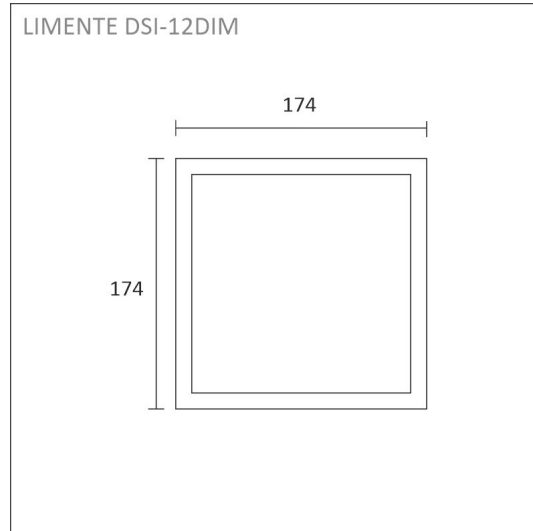

DSI 12DIM

valk. himmennettävä | 12 W | 1100 lm | CRI>90

Tuotekoodi: 62724

Tehokas ja matala paneelivalaisin

Neliönmuotoinen, matala ja huomaamaton, kattoon upotettava LIMENTE-paneelivalaisin antaa tasaisen ja pisteettömän valon. Matalan asennuskorkeuden ansiosta upotettava valaisin voidaan asentaa kaikkialle alakattoihin. Asennustilan korkeudessa on huomioitava valaisimen korkeuden lisäksi virtalähteen vaatima tila (katso mittakuva). Upotettavaa mallia on saatavilla myös pyöreänä (LIMENTE DRI). IP44-koteloitiluokan ansiosta LIMENTE DSI -valaisimia voidaan käyttää myös kosteissa tiloissa.

TUOTTEEN TEKNISET TIEDOT

TUOTTEEN MITAT MM (P X L X K)	174.0 x 174.0 x 20.0
ASENUSTAPA	Uppoasennus
VÄRILÄMPÖTILA	4000 K
CRI-ARVO	> 90
ELINIKÄ	
ENERGIALUOKKA	
VALOVIRTA	1100 lm
HYÖTYSUHDE	89 lm/W
JÄNNITE	240 V
KOTELOINTILUOKKA	IP44
LED/M	
OTTOTEHO	12 W
KYTKENTÄJAKSOJEN LUKUMÄÄRÄ	> 50 000
KÄYTTÖLÄMPÖTILA	-20°C -+50°C
VIRRANSYÖTTÖLIITIN	Kiinteä asennus
TAKUU KK	24
LISÄTURVA KK	12
ASENNUS- JA KÄYTTÖOHJE	https://www.limente.fi/Images/productpics/instructions/limente_led-dr.pdf

DSI-12DIM VAL PANEELIVALAISIN

SUOSITELLUT LISÄVARUSTEET

TUOTEKODI

TUOTE

640580

SMART 580, HIMMENNIN, 240 V

DSI-12DIM VAL PANEELIVALAISIN

DSI-12DIM VAL PANEELIVALAISIN