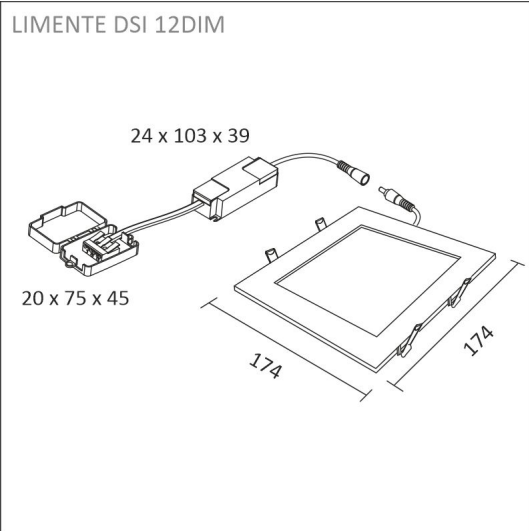

TUOTTEEN TEKNISET TIEDOT

TUOTTEEN MITAT MM (P X L X K)	174.0 x 174.0 x 20.0
ASENUSTAPA	Uppoasennus
VÄRILÄMPÖTILA	4000 K
CRI-ARVO	> 90
ELINIKÄ	
ENERGIALUOKKA	
VALOVIRTA	1100 lm
HYÖTYSUHDE	89 lm/W
JÄNNITE	240 V
KOTELOINTILUOKKA	IP44
LED/M	
OTTOTEHO	12 W
KYTKENTÄJAKSOJEN LUKUMÄÄRÄ	> 50 000
KÄYTTÖLÄMPÖTILA	-20°C -+50°C
VIRRANSYÖTTÖLIITIN	Kiinteä asennus
TAKUU KK	24
LISÄTURVA KK	12
ASENNUS- JA KÄYTTÖOHJE	https://www.limente.fi/Images/productpics/instructions/limente_led-dr.pdf

DSI-12DIM VAL PANEELIVALAISIN

SUOSITELLUT LISÄVARUSTEET

TUOTEKODI

TUOTE

640580

SMART 580, HIMMENNIN, 240 V

DSI-12DIM VAL PANEELIVALAISIN

DSI-12DIM VAL PANEELIVALAISIN