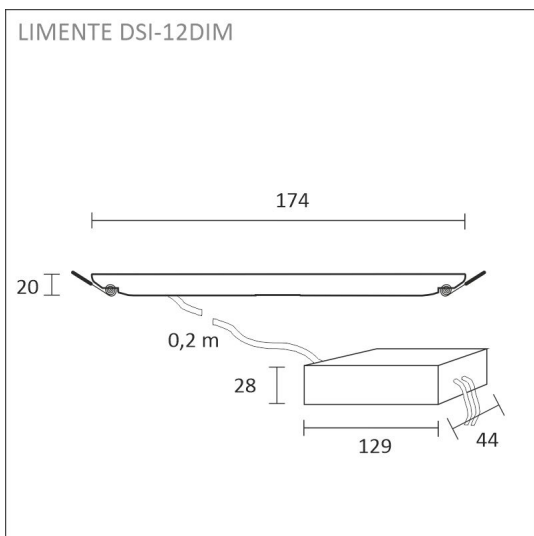

TUOTTEEN TEKNISET TIEDOT

TUOTTEEN MITAT MM (P X L X K)	174.0 x 174.0 x 20.0
ASENUSTAPA	Uppoasennus
VÄRILÄMPÖTILA	4000 K
CRI-ARVO	> 90
ELINIKÄ	
ENERGIALUOKKA	
VALOVIRTA	1100 lm
HYÖTYSUHDE	89 lm/W
JÄNNITE	240 V
KOTELOINTILUOKKA	IP44
LED/M	
OTTOTEHO	12 W
KYTKENTÄJAKSOJEN LUKUMÄÄRÄ	> 50 000
KÄYTTÖLÄMPÖTILA	-20°C -+50°C
VIRRANSYÖTTÖLIITIN	Kiinteä asennus
TAKUU KK	24
LISÄTURVA KK	12
ASENNUS- JA KÄYTTÖOHJE	https://www.limente.fi/Images/productpics/instructions/limente_led-dr.pdf

DSI-12DIM VAL PANEELIVALAISIN

SUOSITELLUT LISÄVARUSTEET

TUOTEKODI

TUOTE

640580

SMART 580, HIMMENNIN, 240 V

DSI-12DIM VAL PANEELIVALAISIN

DSI-12DIM VAL PANEELIVALAISIN