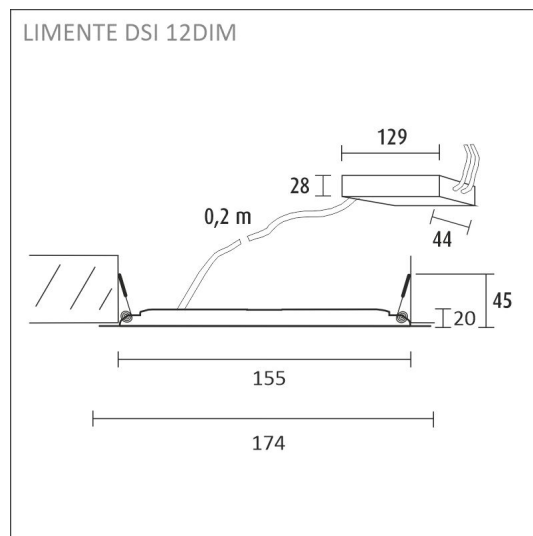

TUOTTEEN TEKNISET TIEDOT

TUOTTEEN MITAT MM (P X L X K)	174.0 x 174.0 x 20.0
ASENUSTAPA	Uppoasennus
VÄRILÄMPÖTILA	4000 K
CRI-ARVO	> 90
ELINIKÄ	
ENERGIALUOKKA	
VALOVIRTA	1100 lm
HYÖTYSUHDE	89 lm/W
JÄNNITE	240 V
KOTELOINTILUOKKA	IP44
LED/M	
OTTOTEHO	12 W
KYTKENTÄJAKSOJEN LUKUMÄÄRÄ	> 50 000
KÄYTTÖLÄMPÖTILA	-20°C -+50°C
VIRRANSYÖTTÖLIITIN	Kiinteä asennus
TAKUU KK	24
LISÄTURVA KK	12
ASENNUS- JA KÄYTTÖOHJE	https://www.limente.fi/Images/productpics/instructions/limente_led-dr.pdf

DSI-12DIM VAL PANEELIVALAISIN

SUOSITELLUT LISÄVARUSTEET

TUOTEKODI

TUOTE

640580

SMART 580, HIMMENNIN, 240 V

DSI-12DIM VAL PANEELIVALAISIN

DSI-12DIM VAL PANEELIVALAISIN