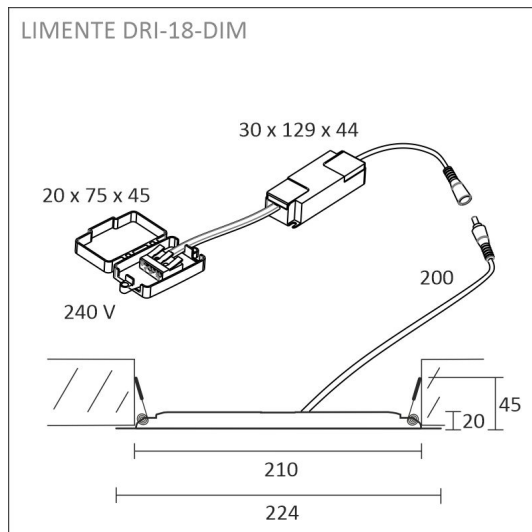

DRI-18DIM VAL PANEELIVALAISIN