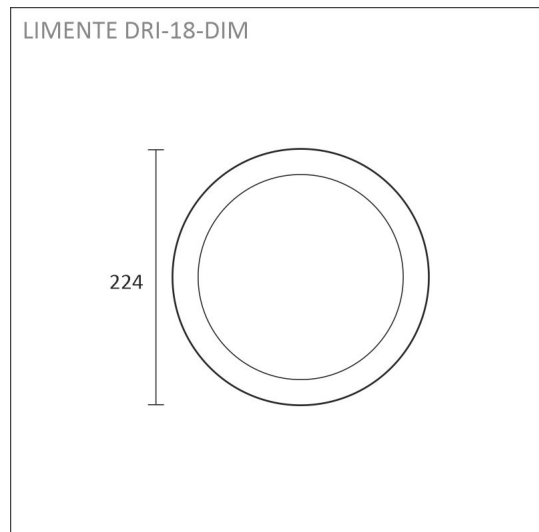

TUOTTEEN PERUSTIEDOT

TUOTEKOODI	62722
VIIVAKOODI	6438400000735
SÄHKÖNUMERO	4129657
ETIM YLEISNIMI JA TUOTESARJA	Alasvalo
ETIM LUOKKA	Alasvalo EC001744
ETIM TUOTERYHMÄ	41 Sisävalaisimet
VALAISIMEN VÄRI	Valkoinen
VALONLÄHDE	LED

TUOTTEEN TEKNISET TIEDOT

TUOTTEEN MITAT MM (P X L X K)	224.0 x 224.0 x 20.0
ASENNUSTAPA	Uppoasennus
VÄRILÄMPÖTILA	4000 K
CRI-ARVO	> 90
ELINIKÄ	40.000h (L80B10), 45.000h (L70B50)
ENERGIALUOKKA	
VALOVIRTA	1600 lm
HYÖTYSUHDE	89 lm/W
JÄNNITE	240 V
KOTELOINTILUOKKA	IP44
LED/M	
OTTOTEHO	18 W
KYTKENTÄJAKSOJEN LUKUMÄÄRÄ	> 50 000
KÄYTTÖLÄMPÖTILA	-20°C~50°C
VIRRANSYÖTTÖLIITIN	
TAKUU KK	24
LISÄTURVA KK	12
ASENNUS- JA KÄYTTÖOHJE	https://www.limente.fi/Images/productpics/instructions/limente_led-dr.pdf

DRI-18DIM VAL PANEELIVALAISIN

SUOSITELLUT LISÄVARUSTEET

TUOTEKODI	TUOTE
640580	SMART 580, HIMMENNIN, 240 V

DRI-18DIM VAL PANEELIVALAISIN

DRI-18DIM VAL PANEELIVALAISIN