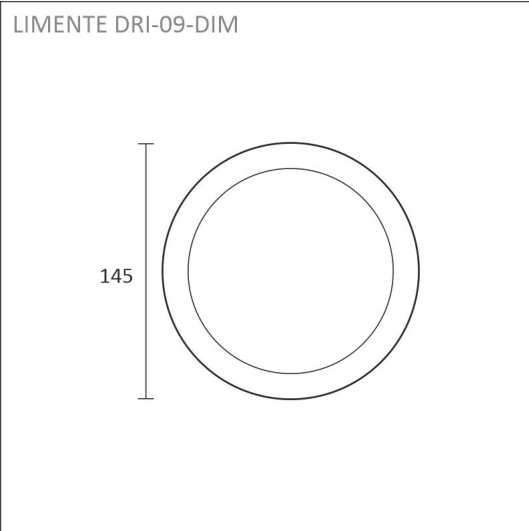

TUOTTEEN PERUSTIEDOT

TUOTEKOODI	62720
VIIVAKOODI	6438400000711
SÄHKÖNUMERO	4129655
ETIM YLEISNIMI JA TUOTESARJA	Alasvalo
ETIM LUOKKA	Alasvalo EC001744
ETIM TUOTERYHMÄ	41 Sisävalaisimet
VALAISIMEN VÄRI	Valkoinen
VALONLÄHDE	LED

TUOTTEEN TEKNISET TIEDOT

TUOTTEEN MITAT MM (P X L X K)	145.0 x 145.0 x 20.0
ASENUSTAPA	Uppoasennus
VÄRILÄMPÖTILA	4000 K
CRI-ARVO	> 90
ELINIKÄ	40.000h (L80B10)
ENERGIALUOKKA	
VALOVIRTA	800 lm
HYÖTYSUHDE	89 lm/W
JÄNNITE	240 V
KOTELOINTILUOKKA	IP44
LED/M	
OTTOTEHO	9 W
KYTKENTÄJAKSOJEN LUKUMÄÄRÄ	> 50 000
KÄYTTÖLÄMPÖTILA	-20°C~50°C
VIRRANSYÖTTÖLIITIN	
TAKUU KK	24
LISÄTURVA KK	12
ASENNUS- JA KÄYTTÖOHJE	https://www.limente.fi/Images/productpics/instructions/limente_led-dr.pdf

DRI-09DIM VAL PANEELIVALAISIN

SUOSITELLUT LISÄVARUSTEET

TUOTEKOODI

640440

TUOTE

SMART 440, LANGATON VALONOHJAUS, 240 V

DRI-09DIM VAL PANEELIVALAISIN

DRI-09DIM VAL PANEELIVALAISIN