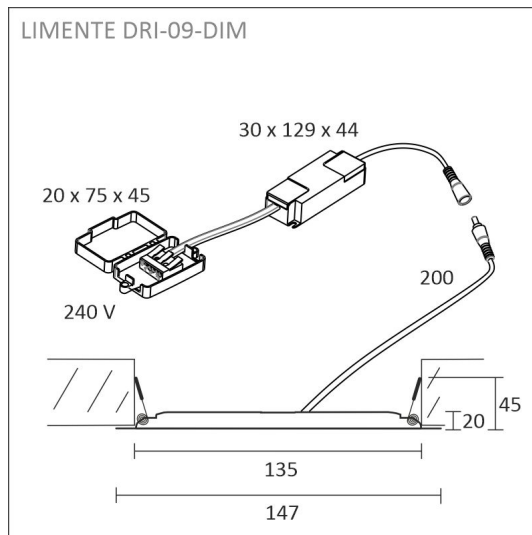

DRI-09DIM VAL PANEELIVALAISIN