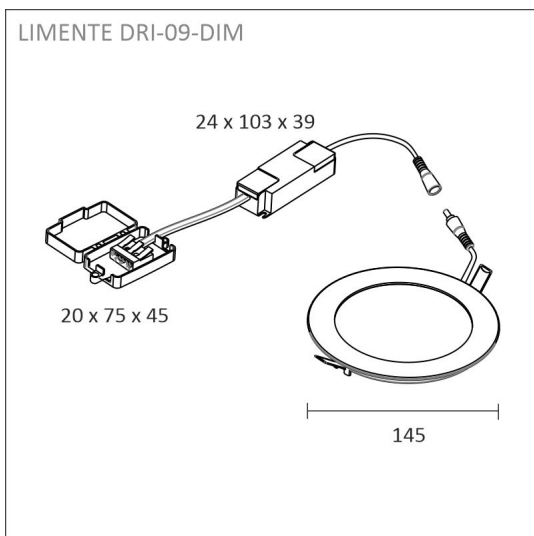

[Lue lisää kotisivuilta](#)

TOIMITUKSEEN SISÄLTYVÄT TUOTTEET

- paneelivalaisin, jossa virransyöttöjohto urosliittimellä
- virtalähde naarasliittimellä
- virtalähteeseen liitetty kytkentärasia

DRI-09DIM VAL PANEELIVALAISIN

TUOTTEEN TEKNISET TIEDOT

TUOTTEEN MITAT MM (P X L X K)	145.0 x 145.0 x 20.0
ASENUSTAPA	Uppoasennus
VÄRILÄMPÖTILA	4000 K
CRI-ARVO	> 90
ELINIKÄ	40.000h (L80B10)
ENERGIALUOKKA	
VALOVIRTA	800 lm
HYÖTYSUHDE	89 lm/W
JÄNNITE	240 V
KOTELOINTILUOKKA	IP44
LED/M	
OTTOTEHO	9 W
KYTKENTÄJAKSOJEN LUKUMÄÄRÄ	> 50 000
KÄYTTÖLÄMPÖTILA	-20°C~50°C
VIRRANSYÖTTÖLIITIN	
TAKUU KK	24
LISÄTURVA KK	12
ASENNUS- JA KÄYTTÖOHJE	https://www.limente.fi/Images/productpics/instructions/limente_led-dr.pdf

DRI-09DIM VAL PANEELIVALAISIN

SUOSITELLUT LISÄVARUSTEET

TUOTEKOODI

640440

TUOTE

SMART 440, LANGATON VALONOHJAUS, 240 V

DRI-09DIM VAL PANEELIVALAISIN

DRI-09DIM VAL PANEELIVALAISIN