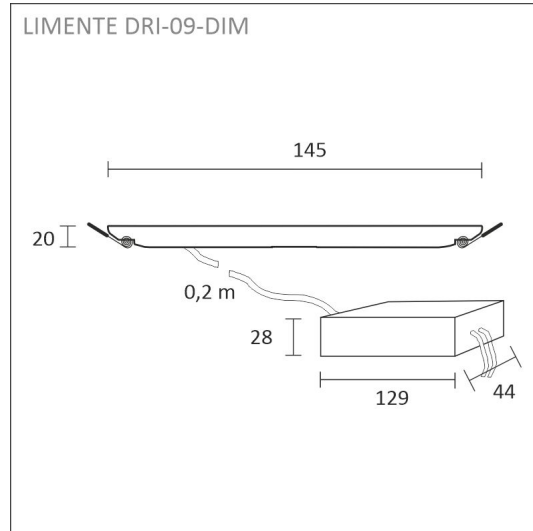

TUOTTEEN TEKNISET TIEDOT

TUOTTEEN MITAT MM (P X L X K)	145.0 x 145.0 x 20.0
ASENUSTAPA	Uppoasennus
VÄRILÄMPÖTILA	4000 K
CRI-ARVO	> 90
ELINIKÄ	40.000h (L80B10)
ENERGIALUOKKA	
VALOVIRTA	800 lm
HYÖTYSUHDE	89 lm/W
JÄNNITE	240 V
KOTELOINTILUOKKA	IP44
LED/M	
OTTOTEHO	9 W
KYTKENTÄJAKSOJEN LUKUMÄÄRÄ	> 50 000
KÄYTTÖLÄMPÖTILA	-20°C~50°C
VIRRANSYÖTTÖLIITIN	
TAKUU KK	24
LISÄTURVA KK	12
ASENNUS- JA KÄYTTÖOHJE	https://www.limente.fi/Images/productpics/instructions/limente_led-dr.pdf

DRI-09DIM VAL PANEELIVALAISIN

SUOSITELLUT LISÄVARUSTEET

TUOTEKOODI

640440

TUOTE

SMART 440, LANGATON VALONOHJAUS, 240 V

DRI-09DIM VAL PANEELIVALAISIN

DRI-09DIM VAL PANEELIVALAISIN