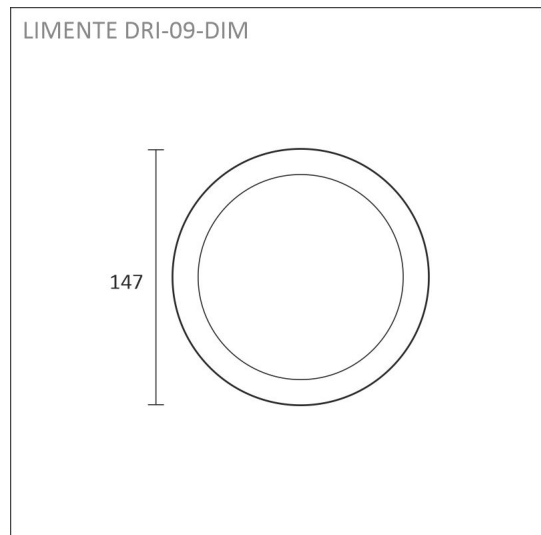

TUOTTEEN PERUSTIEDOT

TUOTEKOODI	62720
VIIVAKOODI	6438400000711
SÄHKÖNUMERO	4129655
ETIM YLEISNIMI JA TUOTESARJA	Alasvalo
ETIM LUOKKA	Alasvalo EC001744
ETIM TUOTERYHMÄ	41 Sisävalaisimet
VALAISIMEN VÄRI	Valkoinen
VALONLÄHDE	LED

TUOTTEEN TEKNISET TIEDOT

TUOTTEEN MITAT MM (P X L X K)	147.0 x 147.0 x 20.0
ASENNUSTAPA	Uppoasennus
VÄRILÄMPÖTILA	4000 K
CRI-ARVO	> 90
ELINIKÄ	40.000h (L80B10), 45.000h (L70B50)
ENERGIALUOKKA	
VALOVIRTA	800 lm
HYÖTYSUHDE	89 lm/W
JÄNNITE	240 V
KOTELOINTILUOKKA	IP44
LED/M	
OTTOTEHO	9 W
KYTKENTÄJAKSOJEN LUKUMÄÄRÄ	> 50 000
KÄYTTÖLÄMPÖTILA	-20°C~50°C
VIRRANSYÖTTÖLIITIN	
TAKUU KK	24
LISÄTURVA KK	12
ASENNUS- JA KÄYTTÖOHJE	https://www.limente.fi/Images/productpics/instructions/limente_led-dr.pdf

DRI-09DIM VAL PANEELIVALAISIN

SUOSITELLUT LISÄVARUSTEET

TUOTEKODI	TUOTE
640580	SMART 580, HIMMENNIN, 240 V

DRI-09DIM VAL PANEELIVALAISIN

DRI-09DIM VAL PANEELIVALAISIN