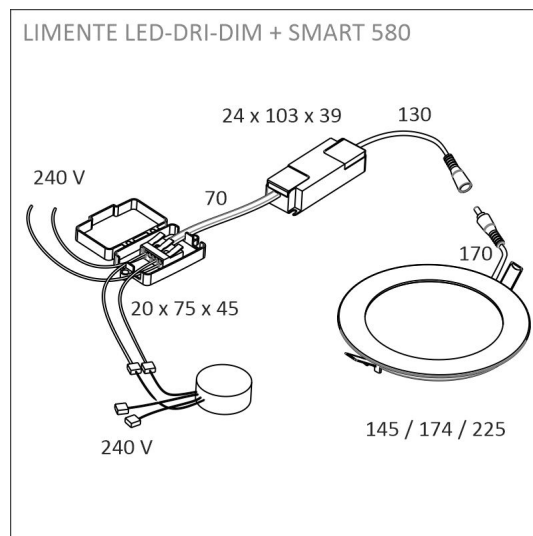

[Lue lisää kotisivuilta](#)

Helppo asennus

LIMENTE DRI -paneelivalaisimet ovat helppoja ja nopeita asentaa. Valaisin upotetaan kattoon ja jokainen valaisin sisältää pikaliittimen virransyöttöä (ketjutettava liitin) varten.

[Lue lisää kotisivuilta](#)

TOIMITUKSEEN SISÄLTYVÄT TUOTTEET

- paneelivalaisin, jossa virransyöttöjohto urosliittimellä
- virtalähde naarasliittimellä
- virtalähteeseen liitetty kytkentärasia

DRI-09DIM VAL PANEELIVALAISIN

TUOTTEEN TEKNISET TIEDOT

TUOTTEEN MITAT MM (P X L X K)	145.0 x 145.0 x 20.0
ASENUSTAPA	Uppoasennus
VÄRILÄMPÖTILA	4000 K
CRI-ARVO	> 90
ELINIKÄ	40.000h (L80B10)
ENERGIALUOKKA	
VALOVIRTA	800 lm
HYÖTYSUHDE	89 lm/W
JÄNNITE	240 V
KOTELOINTILUOKKA	IP44
LED/M	
OTTOTEHO	9 W
KYTKENTÄJAKSOJEN LUKUMÄÄRÄ	> 50 000
KÄYTTÖLÄMPÖTILA	-20°C~50°C
VIRRANSYÖTTÖLIITIN	
TAKUU KK	24
LISÄTURVA KK	12
ASENNUS- JA KÄYTTÖOHJE	https://www.limente.fi/Images/productpics/instructions/limente_led-dr.pdf

DRI-09DIM VAL PANEELIVALAISIN

SUOSITELLUT LISÄVARUSTEET

TUOTEKOODI

640440

TUOTE

SMART 440, LANGATON VALONOHJAUS, 240 V

DRI-09DIM VAL PANEELIVALAISIN

DRI-09DIM VAL PANEELIVALAISIN