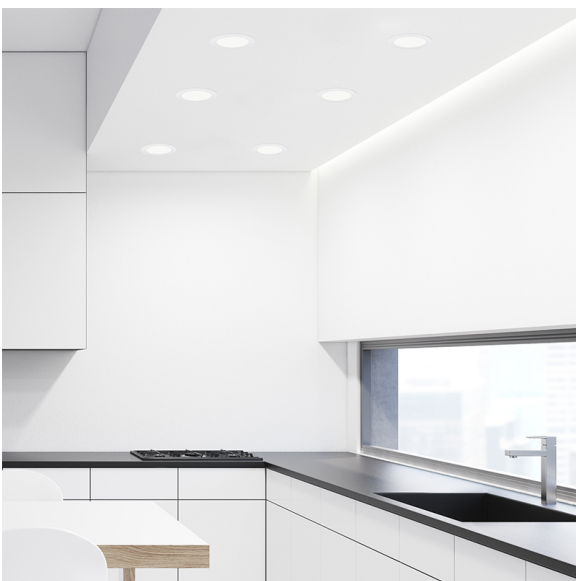

TOIMITUKSEEN SISÄLTYVÄT TUOTTEET

- paneelivalaisin, jossa virransyöttöjohto urosliittimellä
- virtalähde naarasliittimellä
- virtalähteeseen liitetty kytkentärasia