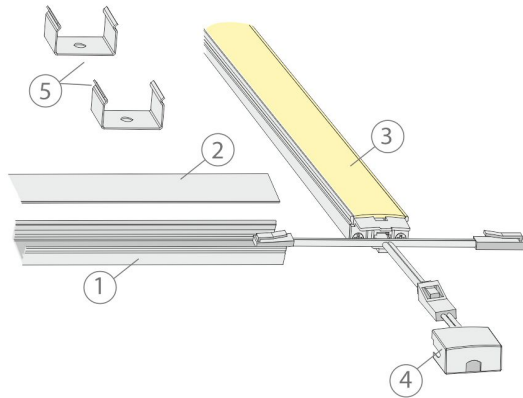

TUOTTEEN TEKNISET TIEDOT

TUOTTEEN MITAT MM (P X L X K)	1770.0 x 17.0 x 8.0
ASENUSTAPA	Pinta-asennus
VÄRILÄMPÖTILA	4000 K
CRI-ARVO	
ELINIKÄ	
ENERGIALUOKKA	
VALOVIRTA	1350 lm
HYÖTYSUHDE	96 lm/ W
JÄNNITE	24 V DC
KOTELOINTILUOKKA	IP44
LED/M	
OTTOTEHO	14 W
KYTKENTÄJAKSOJEN LUKUMÄÄRÄ	> 50 000
KÄYTTÖLÄMPÖTILA	-20°C -+50°C
VIRRANSYÖTTÖLIITIN	
TAKUU KK	24
LISÄTURVA KK	36
ASENNUS- JA KÄYTTÖOHJE	https://www.limente.fi/Images/productpics/instructions/limente_led-profil-lux.pdf

PROFIL 177 ALU PROFIILIVALAISIN

SUOSITELLUT LISÄVARUSTEET

TUOTEKODI	TUOTE
LED28030	LIMENTE VIRTALÄHDE, VALKOINEN, 24 V, 30W, INTEGROIDUT LIITTIMET
LED28060	LIMENTE VIRTALÄHDE, VALKOINEN, 24 V, 60W, INTEGROIDUT LIITTIMET
LED28100	LIMENTE VIRTALÄHDE, VALKOINEN, 24 V, 100W, INTEGROIDUT LIITTIMET
640551	SMART 551, LUXUS VALONOHJAUSETTI, 24 V, VALKOINEN
640552	SMART 552, LUXUS VALONOHJAUSETTI, 24 V, VALKOINEN
640554	SMART 554, LUXUS VALONOHJAUSETTI, 24 V, MUSTA
640556	SMART 556, GREENLINE VALONOHJAUSETTI, 24 V, VALKOINEN
640557	SMART 557, GREENLINE VALONOHJAUSETTI, 24 V, VALKOINEN
640551	SMART 551, LUXUS VALONOHJAUSETTI, 24 V, VALKOINEN
640425	SMART 425, LANGATON VALONOHJAUS

PROFIL 177 ALU PROFILIVALAISIN

PROFIL 177 ALU PROFILIVALAISIN

Profil

LIMENTE
HELSINKI

Profil LUX + Greenline

LIMENTE
HELSINKI