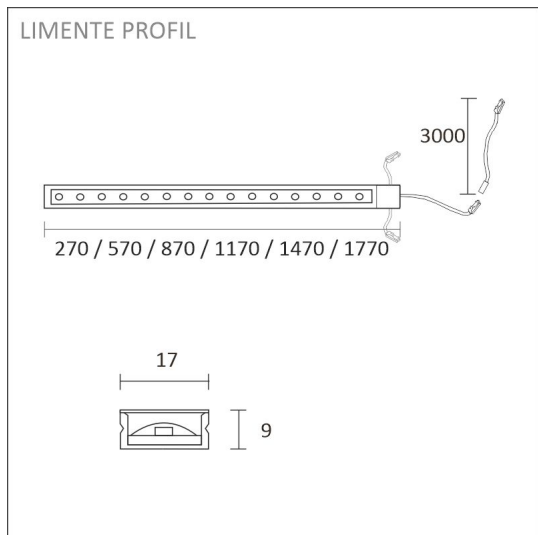

PROFIL 177 ALU PROFILIVALAISIN