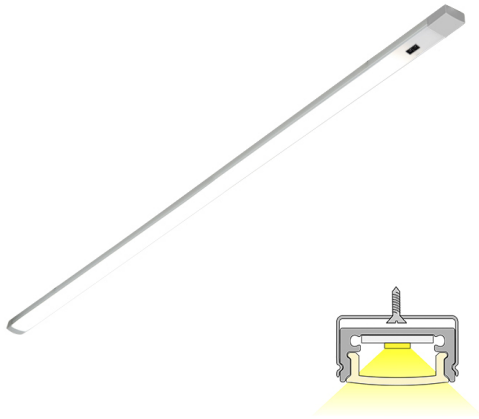

## PROFIL IR

alumiini | 4000 K | 855 lm

Tuotekoodi: 62713

### Erittäin matala ja tehokas profiilivalaisin IR-kytkimellä

LIMENTE PROFIL LUX-IR kuuluu LIMENTE LUX -mallistoon, jossa tuotteen elinikä ja valaisimen tekniset ominaisuudet kuten värintoisto ovat mahdollisimman hyvät. PROFIL LUX IR on yksinkertainen ja edullinen tapa tehdä keittiön toimiva valaistus. Profiilit ovat vakioittaisia ja sisältävät aina integroidun IR-kytkimen, tarvittavat asennuskiinnikkeet sekä tyylikkään johtokourun, jonka sisälle saa sijoitettua syöttöjohtot. Valaisin on saatavilla viidessä eri vakioituudessa ja IP44-kotelointiluokka mahdollistaa asennuksen kuivauskaapin alle. Erinomaisen valotehon ansiosta voit sijoittaa valaisimet jopa 60-80 cm välein, jolloin valaisimet voidaan asentaa liesituulettimen molemmin puolin, jolloin myös liesitasolla on hyvä valaistus.

LIMENTE PROFIL-IR sisältää IR-kytkimen, jolla valo syttyy ja sammuu kättä heilauttamalla. LUX-mallissa käytetään vakiona vain parhaita komponentteja, minkä ansiosta värintoisto on lähes täydellinen ( $R_a > 90$ ), jolloin valaistavan kohteen värit toistuvat mahdollisimman luonnollisina), valoteho 1100 lm/m ja värielämpötila 4000K. Valaisimessa on profiiliin lisäksi mattapintainen suojus (diffusori), joka tekee valosta pisteetöntä ja samalla muuttaa valoa hieman lämpimämmän sävyiseksi. Kaikki valaistusarvot on annettu valaisimelle ottaen huomioon mattapintainen suojus.