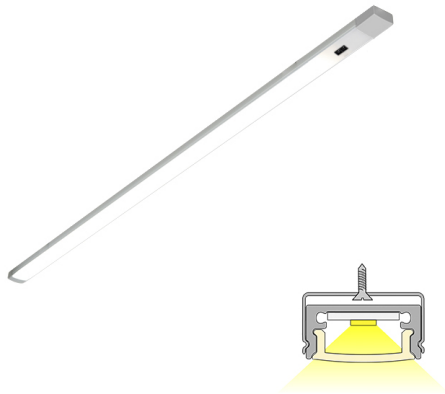

## PROFIL IR

alumiini | 4000 K | 758 lm

Tuotekoodi: 62712

### Erittäin matala ja tehokas profiilivalaisin IR-kytkimellä

LIMENTE PROFIL LUX-IR kuuluu LIMENTE LUX -mallistoon, jossa tuotteen elinikä ja valaisimen tekniset ominaisuudet kuten värintoisto ovat mahdollisimman hyvät. PROFIL LUX IR on yksinkertainen ja edullinen tapa tehdä keittiön toimiva valaistus. Profiilit ovat vakioittaisia ja sisältävät aina integroidun IR-kytkimen, tarvittavat asennuskiinnikkeet sekä tyylikkään johtokourun, jonka sisälle saa sijoitettua syöttöjohtot. Valaisin on saatavilla viidessä eri vakioituudessa ja IP44-kotelointiluokka mahdollistaa asennuksen kuivauskaapin alle. Erinomaisen valotehon ansiosta voit sijoittaa valaisimet jopa 60-80 cm välein, jolloin valaisimet voidaan asentaa liesituulettimen molemmin puolin, jolloin myös liesitasolla on hyvä valaistus.

LIMENTE PROFIL-IR sisältää IR-kytkimen, jolla valo syttyy ja sammuu kättä heilauttamalla. LUX-mallissa käytetään vakiona vain parhaita komponentteja, minkä ansiosta värintoisto on lähes täydellinen ( $R_a > 90$ ), jolloin valaistavan kohteen värit toistuvat mahdollisimman luonnollisina), valoteho 1100 lm/m ja värielämpötila 4000K. Valaisimessa on profiiliin lisäksi mattapintainen suojus (diffusori), joka tekee valosta pisteetöntä ja samalla muuttaa valoa hieman lämpimämmän sävyiseksi. Kaikki valaistusarvot on annettu valaisimelle ottaen huomioon mattapintainen suojus.