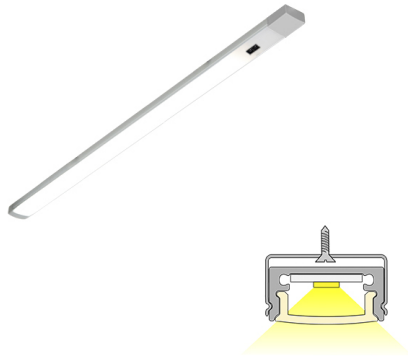

PROFIL IR

alumiini | 4000 K | 231 lm

Tuotekoodi: 62711

Erittäin matala ja tehokas profiilivalaisin IR-kytkimellä

LIMENTE PROFIL LUX-IR kuuluu LIMENTE LUX -mallistoon, jossa tuotteen elinikä ja valaisimen tekniset ominaisuudet kuten värintoisto ovat mahdollisimman hyvät. PROFIL LUX IR on yksinkertainen ja edullinen tapa tehdä keittiön toimiva valaistus. Profiilit ovat vakioittaisia ja sisältävät aina integroidun IR-kytkimen, tarvittavat asennuskiinnikkeet sekä tyylikkään johtokourun, jonka sisälle saa sijoitettua syöttöjohtot. Valaisin on saatavilla viidessä eri vakioituudessa ja IP44-kotelointiluokka mahdollistaa asennuksen kuivauskaapin alle. Erinomaisen valotehon ansiosta voit sijoittaa valaisimet jopa 60-80 cm välein, jolloin valaisimet voidaan asentaa liesituulettimen molemmin puolin, jolloin myös liesitasolla on hyvä valaistus.

LIMENTE PROFIL-IR sisältää IR-kytkimen, jolla valo syttyy ja sammuu kättä heilauttamalla. LUX-mallissa käytetään vakiona vain parhaita komponentteja, minkä ansiosta värintoisto on lähes täydellinen ($R_a > 90$), jolloin valaistavan kohteen värit toistuvat mahdollisimman luonnollisina), valoteho 1100 lm/m ja värielämytila 4000K. Valaisimessa on profiiliin lisäksi mattapintainen suojus (diffusori), joka tekee valosta pisteetöntä ja samalla muuttaa valoa hieman lämpimämmän sävyiseksi. Kaikki valaistusarvot on annettu valaisimelle ottaen huomioon mattapintainen suojus.

[Lue lisää kotisivuilta](#)

Himmennys ja valaistuksen ohjaus

PROFIL LUX-IR -valaisimia ei voi himmentää erillisillä himmentimillä. Tuotteessa on integroituna on-/off-kytkin, joka toimii käden heilautuksella kytkien valot päälle/pois.

Helppo asennus

LIMENTE PROFIL LUX-IR -valaisimen asennus on nopea ja helppo suorittaa mukana tulevien asennustarvikkeiden avulla. Valaisimessa on integroituna IR-kytkin, joten erillistä kytkintä ei tarvita.