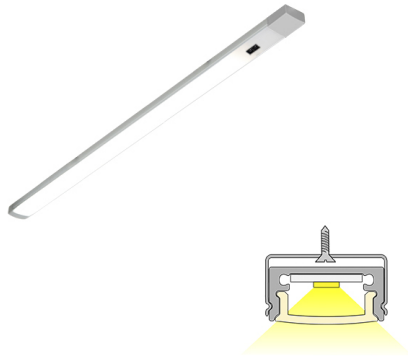

PROFIL IR

alumiini | 4000 K | 231 lm

Tuotekoodi: 62711

Erittäin matala ja tehokas profiilivalaisin IR-kytkimellä

LIMENTE PROFIL LUX-IR kuuluu LIMENTE LUX -mallistoon, jossa tuotteen elinikä ja valaisimen tekniset ominaisuudet kuten värintoisto ovat mahdollisimman hyvät. PROFIL LUX IR on yksinkertainen ja edullinen tapa tehdä keittiön toimiva valaistus. Profiilit ovat vakioittaisia ja sisältävät aina integroidun IR-kytkimen, tarvittavat asennuskiinnikkeet sekä tyylikkään johtokourun, jonka sisälle saa sijoitettua syöttöjohtot. Valaisin on saatavilla viidessä eri vakioituudessa ja IP44-kotelointiluokka mahdollistaa asennuksen kuivauskaapin alle. Erinomaisen valotehon ansiosta voit sijoittaa valaisimet jopa 60-80 cm välein, jolloin valaisimet voidaan asentaa liesituulettimen molemmin puolin, jolloin myös liesitasolla on hyvä valaistus.

LIMENTE PROFIL-IR sisältää IR-kytkimen, jolla valo syttyy ja sammuu kättä heilauttamalla. LUX-mallissa käytetään vakiona vain parhaita komponentteja, minkä ansiosta värintoisto on lähes täydellinen ($R_a > 90$), jolloin valaistavan kohteen värit toistuvat mahdollisimman luonnollisina), valoteho 1100 lm/m ja värilämpötila 4000K. Valaisimessa on profiiliin lisäksi mattapintainen suojus (diffusori), joka tekee valosta pisteetöntä ja samalla muuttaa valoa hieman lämpimämmän sävyiseksi. Kaikki valaistusarvot on annettu valaisimelle ottaen huomioon mattapintainen suojus.

[Lue lisää kotisivuilta](#)

Himmennys ja valaistuksen ohjaus

PROFIL LUX-IR -valaisimia ei voi himmentää erillisillä himmentimillä. Tuotteessa on integroituna on-/off-kytkin, joka toimii käden heilautuksella kytkien valot päälle/pois.

Helppo asennus

LIMENTE PROFIL LUX-IR -valaisimen asennus on nopea ja helppo suorittaa mukana tulevien asennustarvikkeiden avulla. Valaisimessa on integroituna IR-kytkin, joten erillistä kytkintä ei tarvita.