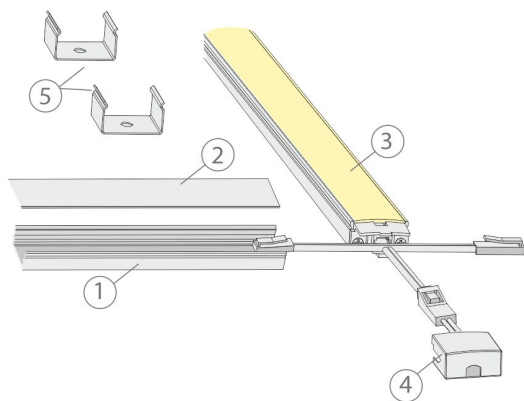

TUOTTEEN TEKNISET TIEDOT

TUOTTEEN MITAT MM (P X L X K)	870.0 x 17.0 x 8.0
ASENUSTAPA	Pinta-asennus
VÄRILÄMPÖTILA	4000 K
CRI-ARVO	> 95
ELINIKÄ	102.000h
ENERGIALUOKKA	
VALOVIRTA	974 lm
HYÖTYSUHDE	97 lm/W
JÄNNITE	24 V DC
KOTELOINTILUOKKA	IP44
LED/M	
OTTOTEHO	10 W
KYTKENTÄJAKSOJEN LUKUMÄÄRÄ	> 50 000
KÄYTTÖLÄMPÖTILA	-20°C -+50°C
VIRRANSYÖTTÖLIITIN	
TAKUU KK	24
LISÄTURVA KK	36
ASENNUS- JA KÄYTTÖOHJE	https://www.limente.fi/Images/productpics/instructions/limente_led-profil-lux.pdf

PROFIL 87 ALU PROFIILIVALAISIN

SUOSITELLUT LISÄVARUSTEET

TUOTEKODI	TUOTE
LED28030	LIMENTE VIRTALÄHDE, VALKOINEN, 24 V, 30W, INTEGROIDUT LIITTIMET
LED28060	LIMENTE VIRTALÄHDE, VALKOINEN, 24 V, 60W, INTEGROIDUT LIITTIMET
LED28100	LIMENTE VIRTALÄHDE, VALKOINEN, 24 V, 100W, INTEGROIDUT LIITTIMET
640552	SMART 552, LUXUS VALONOHJAUSETTI, 24 V, VALKOINEN
640554	SMART 554, LUXUS VALONOHJAUSETTI, 24 V, MUSTA
640556	SMART 556, GREENLINE VALONOHJAUSETTI, 24 V, VALKOINEN
640557	SMART 557, GREENLINE VALONOHJAUSETTI, 24 V, VALKOINEN
640551	SMART 551, LUXUS VALONOHJAUSETTI, 24 V, VALKOINEN
640425	SMART 425, LANGATON VALONOHJAUS

PROFIL 87 ALU PROFIILIVALAISIN

PROFIL 87 ALU PROFIILIVALAISIN

Profil

LIMENTE
HELSINKI

Profil LUX + Greenline

LIMENTE
HELSINKI