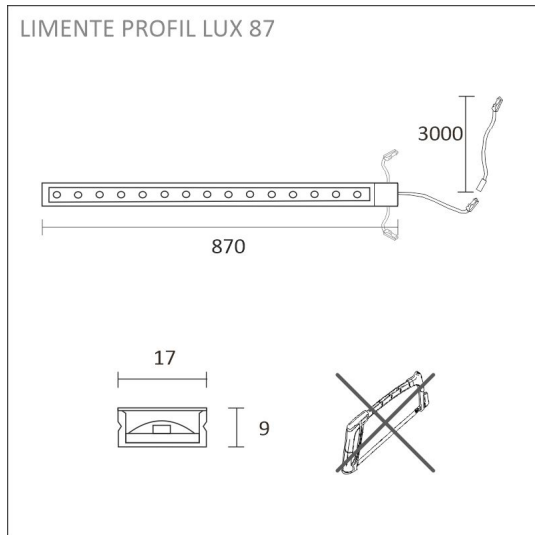

PROFIL 87 ALU PROFIILIVALAISIN