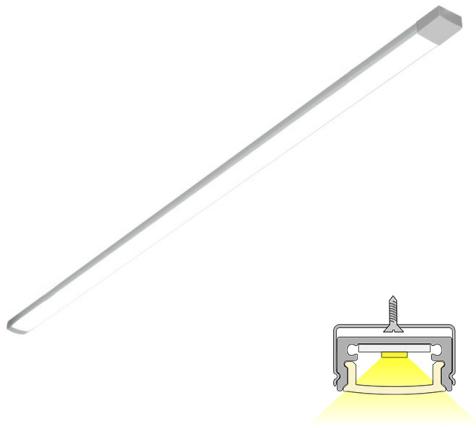

### Erittäin matala ja tehokas profiilivalaisin

LIMENTE PROFIL kuuluu LIMENTE -mallistoon, jossa tuotteen elinikä ja valaisimen tekniset ominaisuudet, kuten värintoisto, ovat mahdollisimman hyvät. PROFIL on yksinkertainen ja edullinen tapa tehdä keittiöön toimiva valaistus. Led-profiilit ovat vakiomittaisia ja sisältävät aina tarvittavat asennuskiinnikkeet sekä tyylikkään johtokourun, jonka sisälle saa sijoitettua syöttöjohdot. Valaisin on saatavilla viidessä eri vakiopituudessa ja IP44-koteloitiluokka mahdollistaa asennuksen kuivauskaapin alle. Erinomaisen valotehon ansiosta voit sijoittaa valaisimet jopa 60 - 80 cm välein, jolloin valaisimet voidaan asentaa liesituulettimen molemmin puolin, jolloin myös liesitasolla on hyvä valaistus.

PROFIL-mallissa käytetään vakiona vain parhaita komponentteja, minkä ansiosta värintoisto on lähes täydellinen (CRI>90 - valaistavan kohteen värit toistuvat mahdollisimman luonnollisina), valoteho 1100 lm/m ja värilämpötila 4000 K. Valaisimessa on profiiliin lisäksi mattapintainen suojuus (diffuusori), joka tekee valosta pisteetöntä ja samalla muuttaa valoa hieman lämpimämmän sävyiseksi. Kaikki valaistusarvot on annettu valaisimelle ottaen huomioon mattapintainen suojuus.