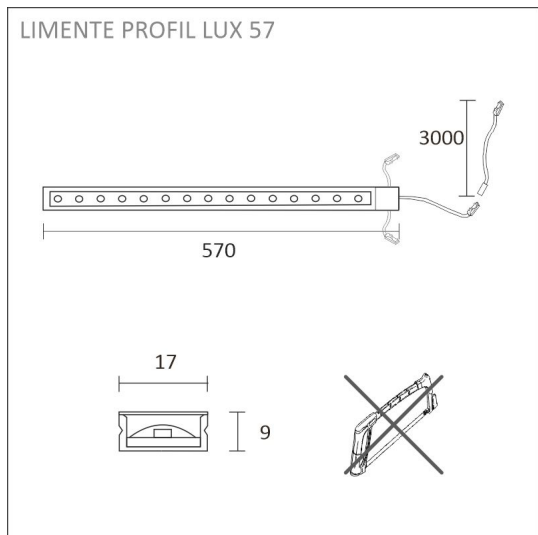

PROFIL 57 ALU PROFIILIVALAISIN